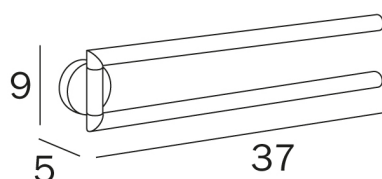

GEALUNA

design Studio Inda

COD A10150

Portasalviette doppio a snodo

**DISEGNO
TECNICO**

FINITURE

CR Cromato