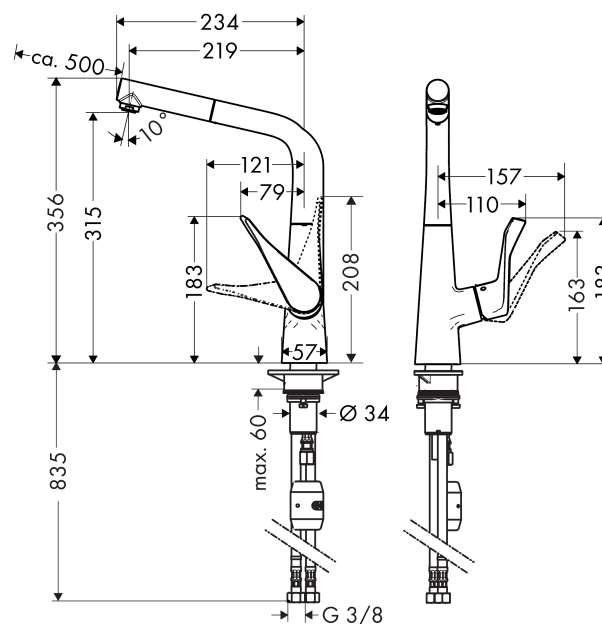

#### Caratteristiche

- ComfortZone 320
- angolo di rotazione 110° / 150°
- posizione maniglia verticale
- getto normale
- supporto doccia magnetico MagFit
- tubo flessibile doccia Quick-Connect
- portata 10 l/min
- cartuccia ceramica
- tubi flessibili di allacciamento G 3/8
- valvola antiriflusso integrata
- adatto per caldaie istantanee
- maniglia con sistema di fissaggio Boltic

### Immagine prodotto

### Disegno in scala