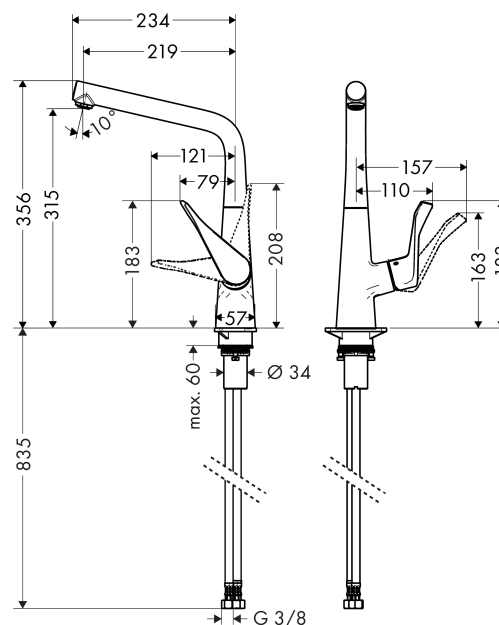

Metris

Metris miscelatore cucina 320 con bocca orientabile

Finiture : cromo Cod.art. : 14822000

Descrizione

Caratteristiche

- ComfortZone 320
- angolo di rotazione regolabile a 3 stadi a 110°, 150° o 360°
- posizione maniglia verticale
- getto normale
- portata 13 l/min
- cartuccia ceramica
- tubi flessibili di allacciamento G 3/8
- adatto per caldaie istantanee
- maniglia con sistema di fissaggio Boltic

Tecnologia

Immagine prodotto

Disegno in scala

Diagramma di flusso