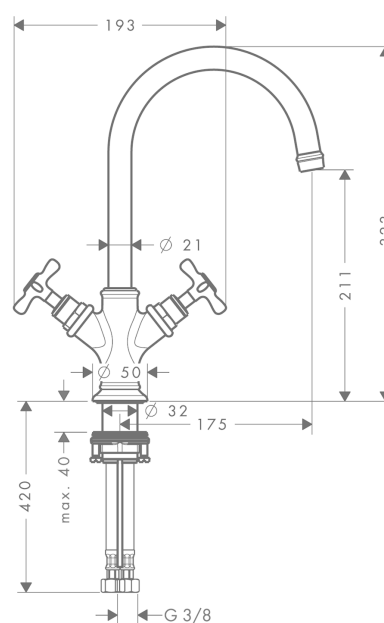

### Rubinetteria monoforo a due maniglie 210

Finiture : nichel spazzolato Cod.art. : 16502820

##### Caratteristiche

- ComfortZone 210
- lunghezza bocca erogazione 175 mm
- getto normale
- portata: 5 l/min
- cartuccia caldo/freddo a rotazione di 180°
- comando scarico a tirante G 1 ¼
- adatto per caldaie istantanee
- angolo di rotazione 120°

#### Disegno in scala