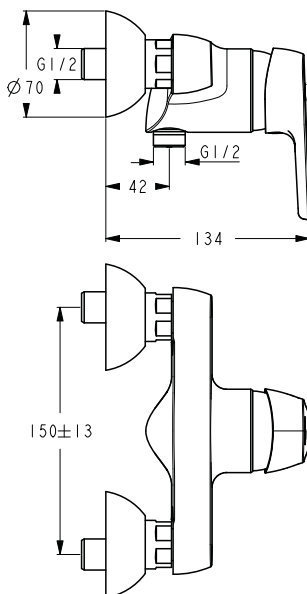

MISCELATORE MONOCOMANDO DOCCIA

**B9570AA**

Miscelatore monocomando esterno per doccia. È dotato di cartuccia EKO 40 mm con limitatore della temperatura. Raccordi a S regolabili. Non corredato da accessori.

MONOCOMANDO INCASSO VASCA/DOCCIA

**B9573AA**

Gruppo monocomando ad incasso per vasca/doccia con deviatore. Attacchi di alimentazione e scarico alla doccia da 1/2". Scarico della vasca da 1/2".

MONOCOMANDO INCASSO DOCCIA

**A5725AA**

Gruppo monocomando ad incasso per doccia. Attacchi di alimentazione e scarico alla doccia da 1/2". Scarico della vasca da 1/2".

CERASPRINT

A completamento di gamma Ideal Standard propone i miscelatori cucina Cerasprint.