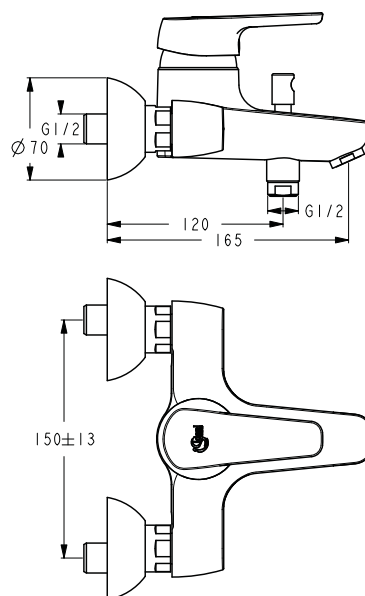

Risparmio
idrico

2. Installazione facile.

Top&Fix: con una semplice brugola è possibile installare il rubinetto attraverso il foro dell'asta del saltarello.

Il **corpo incasso universale** Ideal Standard è il più ridotto sul mercato, misura solo 57 mm, ed è semplicissimo da montare.

MISCELATORE MONOCOMANDO BIDET

B9565AA

Miscelatore monocomando per bidet con piletta in metallo, tubi flessibili. Cartuccia EKO 40 mm con limitatore della temperatura. Aereatore M24X1. Sistema di fissaggio dall'alto Top&Fix.

MISCELATORE MONOCOMANDO VASCA/DOCCIA

B9567AA

Miscelatore monocomando esterno per vasca/doccia con accessori. Cartuccia EKO 40 mm con limitatore della temperatura. Deviatore automatico. Raccordi a S regolabili. È corredato di minikit doccia Idealrain: doccetta a 1 funzione, flessibile da 1500 mm, supporto a muro regolabile.