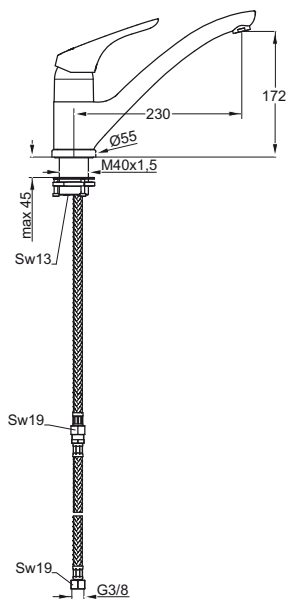

CERASPRINT

A completamento di gamma Ideal Standard propone i miscelatori cucina Cerasprint.

B5344AA

Miscelatore monocomando d'appoggio su lavello o su mobile, con bocca d'erogazione orientabile. Dotato di cartuccia EKO.

B6917AA

Miscelatore monocomando d'appoggio su lavello o su mobile, con bocca d'erogazione orientabile per montaggio sottofinestra. Dotato di cartuccia EKO.

B5347AA

Miscelatore monocomando d'appoggio su lavello o su mobile, con bocca d'erogazione orientabile e doccetta estraibile. Dotato di cartuccia EKO.