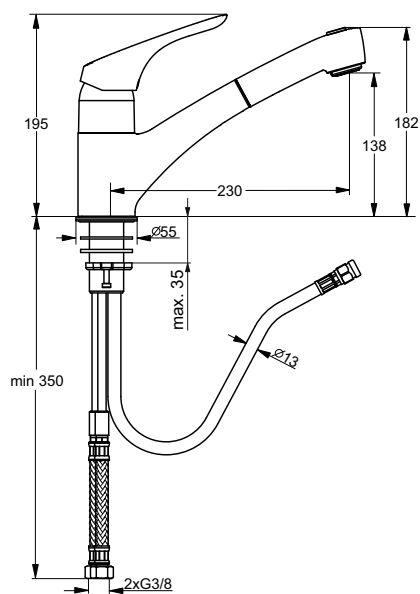

CERASPRINT

A completamento di gamma Ideal Standard propone i miscelatori cucina Cerasprint.

B5344AA

Miscelatore monocomando d'appoggio su lavello o su mobile, con bocca d'erogazione orientabile. Dotato di cartuccia EKO.

B6917AA

Miscelatore monocomando d'appoggio su lavello o su mobile, con bocca d'erogazione orientabile per montaggio sottofinestra. Dotato di cartuccia EKO.

B5347AA

Miscelatore monocomando d'appoggio su lavello o su mobile, con bocca d'erogazione orientabile e doccetta estraibile. Dotato di cartuccia EKO.