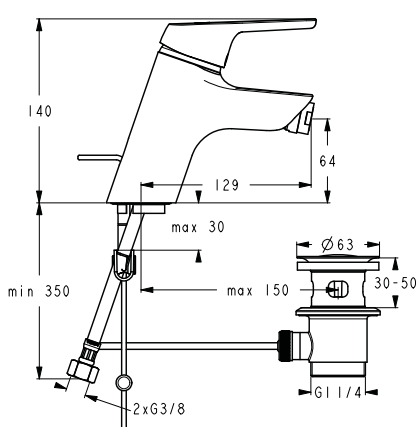

Risparmio
idrico

2. Installazione facile.

Top&Fix: con una semplice brugola è possibile installare il rubinetto attraverso il foro dell'asta del saltarello.

Il **corpo incasso universale** Ideal Standard è il più ridotto sul mercato, misura solo 57 mm, ed è semplicissimo da montare.

MISCELATORE MONOCOMANDO BIDET

B9565AA

Miscelatore monocomando per bidet con piletta in metallo, tubi flessibili. Cartuccia EKO 40 mm con limitatore della temperatura. Aereatore M24X1. Sistema di fissaggio dall'alto Top&Fix.

MISCELATORE MONOCOMANDO VASCA/DOCCIA

B9567AA

Miscelatore monocomando esterno per vasca/doccia con accessori. Cartuccia EKO 40 mm con limitatore della temperatura. Deviatore automatico. Raccordi a S regolabili. È corredato di minikit doccia Idealrain: doccetta a 1 funzione, flessibile da 1500 mm, supporto a muro regolabile.