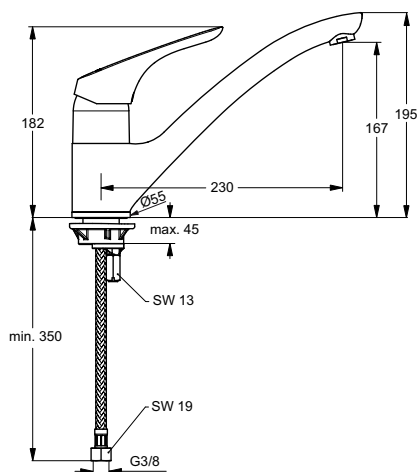

CERASPRINT

A completamento di gamma Ideal Standard propone i miscelatori cucina Cerasprint.

B5344AA

Miscelatore monocomando d'appoggio su lavello o su mobile, con bocca d'erogazione orientabile. Dotato di cartuccia EKO.

B6917AA

Miscelatore monocomando d'appoggio su lavello o su mobile, con bocca d'erogazione orientabile per montaggio sottofinestra. Dotato di cartuccia EKO.

B5347AA

Miscelatore monocomando d'appoggio su lavello o su mobile, con bocca d'erogazione orientabile e doccetta estraibile. Dotato di cartuccia EKO.