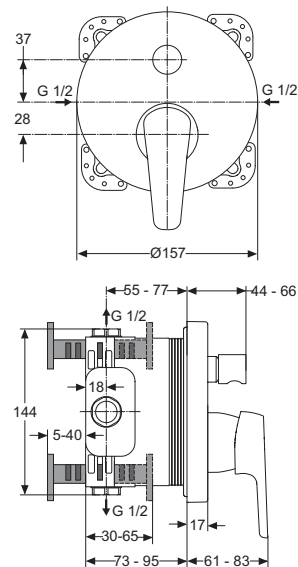

MISCELATORE MONOCOMANDO DOCCIA

B9570AA

Miscelatore monocomando esterno per doccia. È dotato di cartuccia EKO 40 mm con limitatore della temperatura. Raccordi a S regolabili. Non corredato da accessori.

MONOCOMANDO INCASSO VASCA/DOCCIA

B9573AA

Gruppo monocomando ad incasso per vasca/doccia con deviatore. Attacchi di alimentazione e scarico alla doccia da 1/2". Scarico della vasca da 1/2".

MONOCOMANDO INCASSO DOCCIA

A5725AA

Gruppo monocomando ad incasso per doccia. Attacchi di alimentazione e scarico alla doccia da 1/2". Scarico della vasca da 1/2".