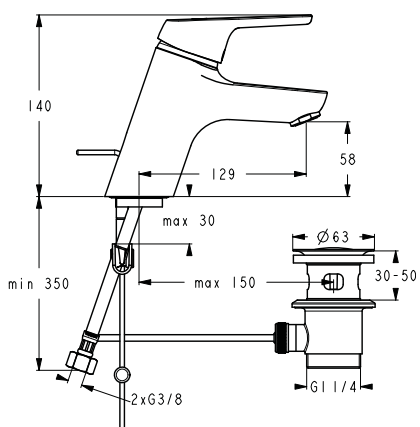

Risparmio
idrico

2. Installazione facile.

Top&Fix: con una semplice brugola è possibile installare il rubinetto attraverso il foro dell'asta del saltarello.

Il **corpo incasso universale** Ideal Standard è il più ridotto sul mercato, misura solo 57 mm, ed è semplicissimo da montare.

Installazione
facile

3. Aeratore.

Previene la formazione di calcare, garantendo un'erogazione regolare e fluida dell'acqua.

Pulizia
facile

CERASPRINT 2011

MISCELATORE MONOCOMANDO LAVABO

B9561AA

Miscelatore monocomando da lavabo con piletta in metallo, tubi flessibili. Cartuccia EKO 40 mm con limitatore della temperatura. Aereatore cascade M24X1. Sistema di fissaggio dall'alto Top&Fix.

MISCELATORE MONOCOMANDO BIDET

B9565AA

Miscelatore monocomando per bidet con piletta in metallo, tubi flessibili. Cartuccia EKO 40 mm con limitatore della temperatura. Aereatore M24X1. Sistema di fissaggio dall'alto Top&Fix.

MISCELATORE MONOCOMANDO VASCA/DOCCIA

B9567AA

Miscelatore monocomando esterno per vasca/doccia con accessori. Cartuccia EKO 40 mm con limitatore della temperatura. Deviatore automatico. Raccordi a S regolabili. È corredato di minikit doccia Idealrain: doccetta a 1 funzione, flessibile da 1500 mm, supporto a muro regolabile.