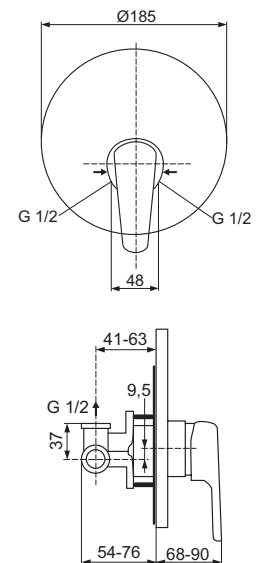

MISCELATORE MONOCOMANDO DOCCIA

B9570AA

Miscelatore monocomando esterno per doccia. È dotato di cartuccia EKO 40 mm con limitatore della temperatura. Raccordi a S regolabili. Non corredato da accessori.

MONOCOMANDO INCASSO VASCA/DOCCIA

B9573AA

Gruppo monocomando ad incasso per vasca/doccia con deviatore. Attacchi di alimentazione e scarico alla doccia da 1/2". Scarico della vasca da 1/2".

MONOCOMANDO INCASSO DOCCIA

A5725AA

Gruppo monocomando ad incasso per doccia. Attacchi di alimentazione e scarico alla doccia da 1/2". Scarico della vasca da 1/2".