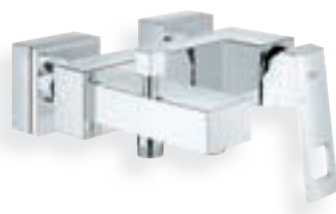

19 910 000
Parte esterna per rubinetti da
incasso

13 303 000
Bocca vasca sporgenza 170 mm
per installazione a parete

38 732 000
Skate Cosmopolitan
Piastra di azionamento WC

3 4

1 2

3 4

23 145 000 + 18 541 000
Miscelatore esterno doccia
con base portasapone

3 4

19 898 000
Miscelatore incasso doccia
senza corpo incasso

3 4

23 140 000
Miscelatore esterno vasca doccia

3 4

19 896 000
Miscelatore incasso vasca doccia
senza corpo incasso

27 700 000
Set asta doccia Euphoria Cube
con asta doccia da 900 mm
27 701 000
con tecnologia GROHE EcoJoy®
a 9,5 l/min.

3

23 147 000
Sistema doccia con miscelatore
vasca doccia Euphoria Cube
soffione doccia 152 x 152 mm

1

2

3

4

CONFIGURAZIONE GROHE EUROCUBE

COLLEZIONE LAVABO

23 127 000 Miscelatore lavabo

COLLEZIONE VASCA DOCCIA

23 140 000 Miscelatore esterno vasca doccia
27 770 000 Set asta doccia Euphoria Cube

OPZIONI DI AGGIORNAMENTO

LAVABO

- 23 135 000 Batteria lavabo
- 18 985 000 Miscelatore lavabo 2 fori a muro
- 20 351 000 Batteria lavabo 3 fori
- 23 136 000 Miscelatore per lavabo bacinella
- 23 200 000 Corpo incasso per 18 985 000