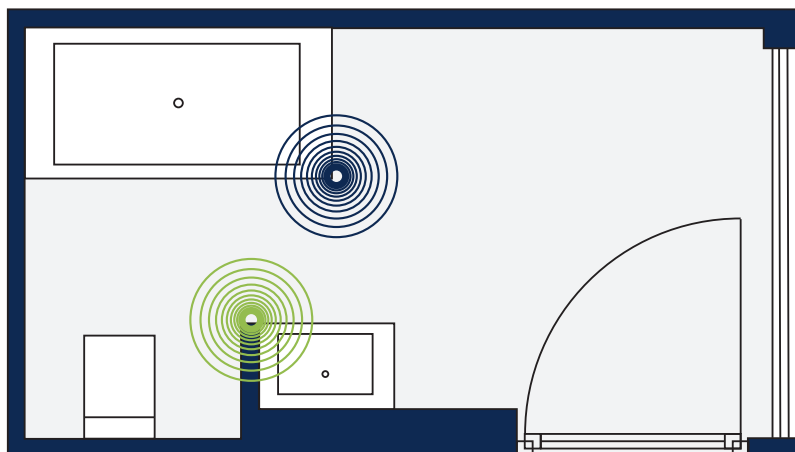

3 4

19 898 000
Miscelatore incasso doccia
senza corpo incasso

3 4

23 140 000
Miscelatore esterno vasca doccia

3 4

19 896 000
Miscelatore incasso vasca doccia
senza corpo incasso

27 700 000
Set asta doccia Euphoria Cube
con asta doccia da 900 mm
27 701 000
con tecnologia GROHE EcoJoy®
a 9,5 l/min.

3

23 147 000
Sistema doccia con miscelatore
vasca doccia Euphoria Cube
soffione doccia 152 x 152 mm

1

2

3

4

CONFIGURAZIONE GROHE EUROCUBE

COLLEZIONE LAVABO