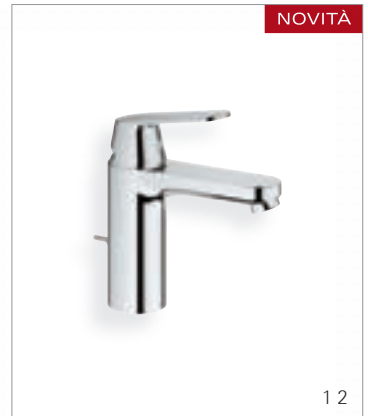

WELL
Water Efficiency Label

32 825 00E
Miscelatore lavabo
con tecnologia GROHE EcoJoy®

1 2

NOVITA

23 377 00E
Miscelatore lavabo
con tecnologia GROHE SilkMove® ES
Disponibili da ottobre 2013

1 2

NOVITA

23 325 000
Miscelatore lavabo bocca alta
con tecnologia GROHE EcoJoy®

1 2

32 839 000
Miscelatore bidet

1 2

20 187 000
Batteria lavabo 3 fori

19 381 000
Miscelatore lavabo 2 fori a muro,
sporgenza 170 mm
senza corpo incasso

1 2

32 830 000
Miscelatore lavabo

3

36 325 000
Eurosmart Cosmopolitan E Miscelatore
elettronico lavabo con comando
ad infrarossi 230 V con GROHE EcoJoy®

36 335 SDO
Versione sporgenza bocca 170 mm

36 334 SDO
Eurosmart Cosmopolitan E
Rubinetto elettronico lavabo
incasso con comando infrarossi
230 V con GROHE EcoJoy®