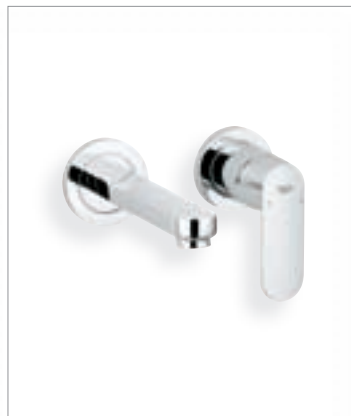

WELL
Water Efficiency Label

32 825 00E
Miscelatore lavabo
con tecnologia GROHE EcoJoy®

1 2

NOVITA

23 377 00E
Miscelatore lavabo
con tecnologia GROHE SilkMove® ES
Disponibili da ottobre 2013

1 2

NOVITA

23 325 000
Miscelatore lavabo bocca alta
con tecnologia GROHE EcoJoy®

1 2

32 839 000
Miscelatore bidet

1 2

20 187 000
Batteria lavabo 3 fori

19 381 000
Miscelatore lavabo 2 fori a muro,
sporgenza 170 mm
senza corpo incasso

1 2

32 830 000
Miscelatore lavabo

3

36 325 000
Eurosmart Cosmopolitan E Miscelatore
elettronico lavabo con comando
ad infrarossi 230 V con GROHE EcoJoy®

36 335 SDO
Versione sporgenza bocca 170 mm

36 334 SDO
Eurosmart Cosmopolitan E
Rubinetto elettronico lavabo
incasso con comando infrarossi
230 V con GROHE EcoJoy®