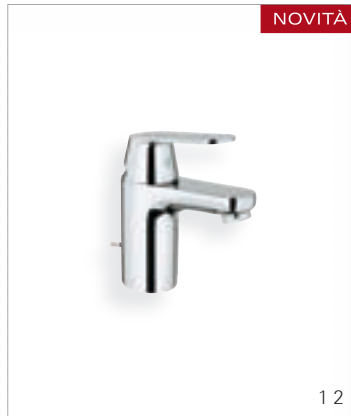

1 2

NOVITA

23 377 00E
Miscelatore lavabo
con tecnologia GROHE SilkMove® ES
Disponibili da ottobre 2013