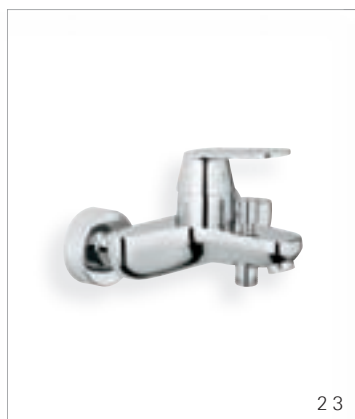

Miscelatore
per lavabo

Miscelatori
termostatici

13 261 002
Bocca vasca sporgenza 170 mm
per installazione a parete

38 844 000
Arena Cosmopolitan
Piastra di azionamento WC

23

32 837 000 + 18 349 000
Miscelatore esterno doccia
con base portasapone

23

19 383 000
Miscelatore incasso doccia
senza corpo incasso

1

34 065 000
Grotherm 1000 Cosmopolitan
Termostatico esterno doccia

23

32 831 000
Miscelatore esterno vasca doccia

23

19 382 000
Miscelatore incasso vasca doccia
senza corpo incasso