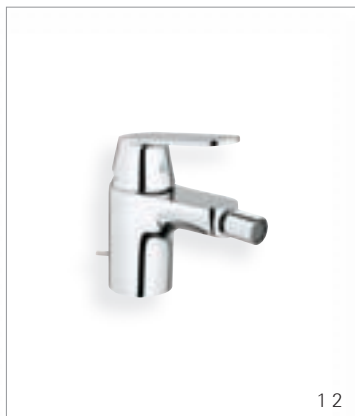

WELL
Water Efficiency Label

32 825 00E
Miscelatore lavabo
con tecnologia GROHE EcoJoy®

1 2

NOVITA

23 377 00E
Miscelatore lavabo
con tecnologia GROHE SilkMove® ES
Disponibili da ottobre 2013

1 2

NOVITA

23 325 000
Miscelatore lavabo bocca alta
con tecnologia GROHE EcoJoy®

1 2

32 839 000
Miscelatore bidet

1 2

20 187 000
Batteria lavabo 3 fori

19 381 000
Miscelatore lavabo 2 fori a muro,
sporgenza 170 mm
senza corpo incasso

1 2

32 830 000
Miscelatore lavabo

3