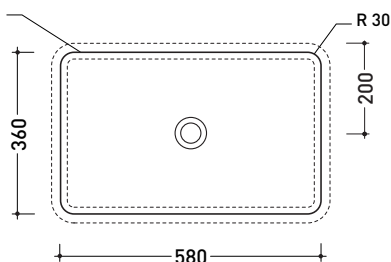

dettaglio erogatore / bidet jet detail

sezione longitudinale / section

vista retro / back view

dimensioni in mm

Le misure dimensionali riportate hanno una tolleranza del 2%

CERAMICA: finiture lucide

bianco nero

dimensioni in mm

Le misure dimensionali riportate hanno una tolleranza del 2%

CERAMICA: finiture lucide

bianco

nero

finiture opache

latte

carbone

Dim. Imballo

Peso kg 16

Pz. Pallet n° 12

CE UNI EN 14688 - CL20

Dop-No14688

vista zenitale / zenital view

foro consigliato sul piano
suggested hole on the top

vista zenitale / zenital view

vista frontale / frontal view

sezione longitudinale / section

dimensioni in mm

Le misure dimensionali riportate hanno una tolleranza del 2%

CERAMICA: finiture lucide

bianco

nero

finiture opache