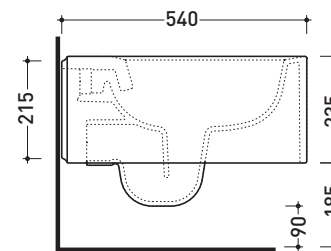

sezione longitudinale / section

vista retro / back view

dimensioni in mm

CERAMICA: finiture lucide

bianco

Le misure dimensionali riportate hanno una tolleranza del 2%

NL118G

Vaso sospeso con sistema goclean®

Dim. Imballo

Peso 25 kg

Pz. Pallet n° 15

UNI EN 997

Dop-No997

FLAMINIA sconsiglia l'abbinamento di questo Wc con passo rapido/flussometro e cassette alte tradizionali.

vista zenitale / zenital view

vista laterale / lateral view

sezione longitudinale / section

vista retro / back view

dimensioni in mm

Le misure dimensionali riportate hanno una tolleranza del 2%

CERAMICA: finiture lucide

bianco nero

finiture opache

latte carbone grigio lava

dettaglio erogatore / bidet jet detail

sezione longitudinale / section

vista retro / back view

dimensioni in mm

Le misure dimensionali riportate hanno una tolleranza del 2%

CERAMICA: finiture lucide

bianco nero