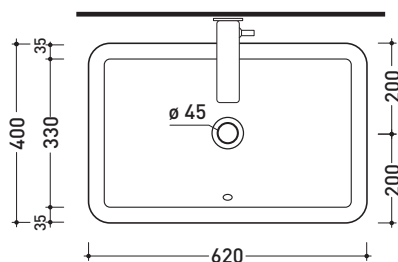

design PATRICK NORGUET

2013

NL62INC Nile 62

Lavabo cm 62 ad incasso

• CON TROPPOPIENO • SENZA PIANO RUBINETTERIA

Complementi: Mensola Forty6 (F6NLINC)
Rubinetti lavabo linea ONE - NOKÉ - FOLD - SI - X1
Accessori linea TWO - HOOP - NOKÉ - FOLD

Accessori tecnici: Sifone cromo (SIFL/CR) - Sifone telescopico cromo (SIFL066)
Piletta Stop & Go (PLSG)
Piletta Stop & Go in ceramica (PLCE)
Set 2 pezzi rubinetto filtro cromo (RF026)

Dim. Imballo

Peso kg 16

Pz. Pallet n° 12

CE UNI EN 14688 - CL20

Dop-No14688

vista zenitale / zenital view