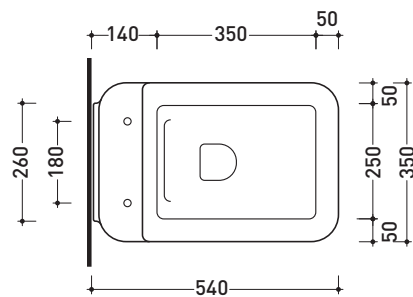

sezione longitudinale / section

vista retro / back view

dimensioni in mm

CERAMICA: finiture lucide

bianco

Le misure dimensionali riportate hanno una tolleranza del 2%

NL118G

Vaso sospeso con sistema goclean®

Dim. Imballo

Peso 25 kg

Pz. Pallet n° 15

UNI EN 997

Dop-No997

FLAMINIA sconsiglia l'abbinamento di questo Wc con passo rapido/flussometro e cassette alte tradizionali.

vista zenitale / zenital view

vista laterale / lateral view

sezione longitudinale / section

vista retro / back view

dimensioni in mm

Le misure dimensionali riportate hanno una tolleranza del 2%

CERAMICA: finiture lucide

bianco nero

finiture opache

latte carbone grigio lava

dettaglio erogatore / bidet jet detail

sezione longitudinale / section

vista retro / back view

dimensioni in mm

Le misure dimensionali riportate hanno una tolleranza del 2%

CERAMICA: finiture lucide

bianco nero