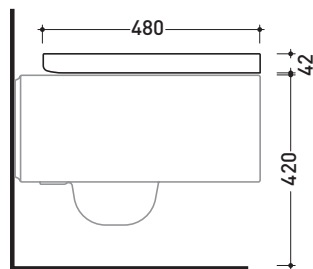

vista laterale / lateral view