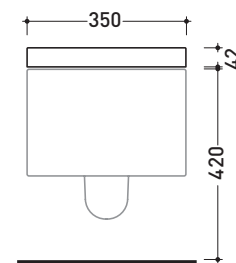

dettaglio erogatore / bidet jet detail

sezione longitudinale / section

vista retro / back view

dimensioni in mm

Le misure dimensionali riportate hanno una tolleranza del 2%

CERAMICA: finiture lucide

bianco nero

dimensioni in mm

Le misure dimensionali riportate hanno una tolleranza del 2%

CERAMICA: finiture lucide

bianco

nero

finiture opache

latte

carbone

Peso kg 2

Pz. Pallet n° -

vista zenitale / zenital view

vista laterale / lateral view

vista frontale / frontal view

dimensioni in mm

TERMOINDURENTE: finiture lucide

bianco

vista frontale / frontal view

sezione longitudinale / section

dimensioni in mm

Le misure dimensionali riportate hanno una tolleranza del 2%

CERAMICA: finiture lucide

bianco

nero

finiture opache