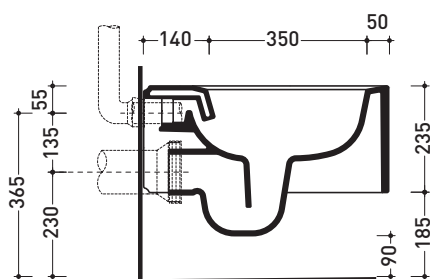

sezione longitudinale / section

vista retro / back view

dimensioni in mm

CERAMICA: finiture lucide

bianco

Le misure dimensionali riportate hanno una tolleranza del 2%

NL118G

Vaso sospeso con sistema goclean®

Dim. Imballo

Peso 25 kg

Pz. Pallet n° 15

UNI EN 997

Dop-No997

FLAMINIA sconsiglia l'abbinamento di questo Wc con passo rapido/flussometro e cassette alte tradizionali.

vista zenitale / zenital view

vista laterale / lateral view

sezione longitudinale / section

vista retro / back view

dimensioni in mm

Le misure dimensionali riportate hanno una tolleranza del 2%

CERAMICA: finiture lucide

bianco nero

finiture opache

latte carbone grigio lava

dettaglio erogatore / bidet jet detail

sezione longitudinale / section

vista retro / back view

dimensioni in mm

Le misure dimensionali riportate hanno una tolleranza del 2%

CERAMICA: finiture lucide

bianco nero