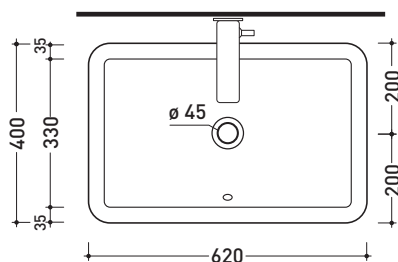

design PATRICK NORGUET

2013

NL62H20 Nile 62

Lavabo cm 62 h 20 da appoggio

• CON TROPPOPIENO • SENZA PIANO RUBINETTERIA

Complementi: Mensola Forty6 (F6NL)
Arredi BOX - prof. 50
Rubinetti lavabo linea ONE - NOKÉ - FOLD - SI - X1
Accessori linea TWO - HOOP - NOKÉ - FOLD

Accessori tecnici: Sifone cromo (SIFL/CR) - Sifone telescopico cromo (SIFL066)
Piletta Stop & Go (PLSG)
Piletta Stop & Go in ceramica (PLCE)
Set 2 pezzi rubinetto filtro cromo (RF026)

Dim. Imballo

Peso kg 21

Pz. Pallet n° 12

CE UNI EN 14688 - CL20

Dop-No14688

FINO AD ESAURIMENTO SCORTE

vista zenitale / zenital view

foro consigliato
sul piano Ø140
suggested hole
on the top Ø140