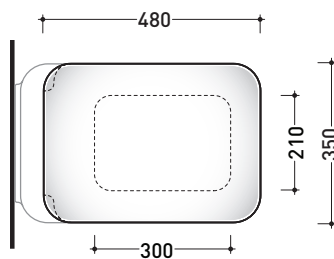

dettaglio erogatore / bidet jet detail

sezione longitudinale / section

vista retro / back view

dimensioni in mm

Le misure dimensionali riportate hanno una tolleranza del 2%

CERAMICA: finiture lucide

bianco nero

dimensioni in mm

Le misure dimensionali riportate hanno una tolleranza del 2%

CERAMICA: finiture lucide

bianco

nero

finiture opache

latte

carbone

Peso kg 2

Pz. Pallet n° -

vista zenitale / zenital view

vista laterale / lateral view

vista frontale / frontal view

dimensioni in mm

TERMOINDURENTE: finiture lucide

bianco

vista frontale / frontal view

sezione longitudinale / section

dimensioni in mm

Le misure dimensionali riportate hanno una tolleranza del 2%

CERAMICA: finiture lucide

bianco

nero

finiture opache