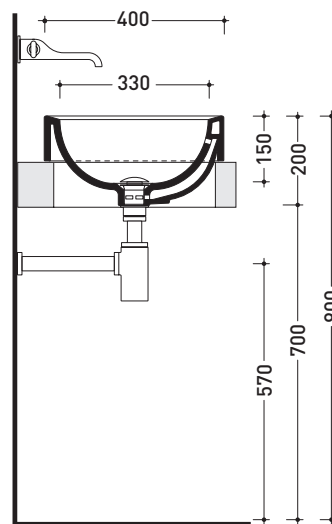

dettaglio erogatore / bidet jet detail

sezione longitudinale / section

vista retro / back view

dimensioni in mm

Le misure dimensionali riportate hanno una tolleranza del 2%

CERAMICA: finiture lucide

bianco nero

Dim. Imballo

Peso kg 16

Pz. Pallet n° 12

CE UNI EN 14688 - CL20

Dop-No14688

vista zenitale / zenital view

foro consigliato sul piano
suggested hole on the top

vista zenitale / zenital view

vista frontale / frontal view

sezione longitudinale / section

dimensioni in mm

Le misure dimensionali riportate hanno una tolleranza del 2%

CERAMICA: finiture lucide

bianco

nero

finiture opache

sezione longitudinale / section

dimensioni in mm

Le misure dimensionali riportate hanno una tolleranza del 2%

CERAMICA: finiture lucide

bianco

nero

finiture opache

latte