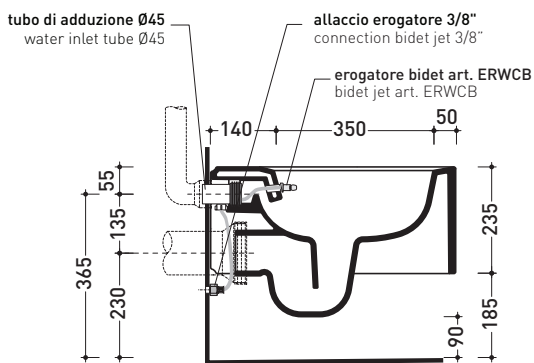

Accessori tecnici: Staffa di fissaggio universale per vasi e bidet sospesi (41/P)

Dim. Imballo

Peso 26 kg

Pz. Pallet n° 15

CE UNI EN 997

Dop-No997

FINO AD ESAURIMENTO SCORTE

vista zenitale / zenital view

dettaglio erogatore / bidet jet detail

sezione longitudinale / section

vista retro / back view

dimensioni in mm

Le misure dimensionali riportate hanno una tolleranza del 2%

CERAMICA: finiture lucide

bianco nero