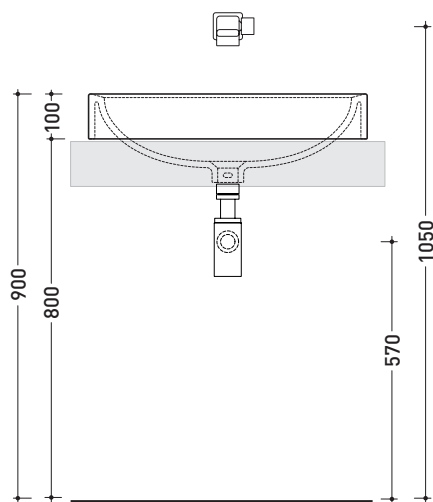

dettaglio erogatore / bidet jet detail

sezione longitudinale / section

vista retro / back view

dimensioni in mm

Le misure dimensionali riportate hanno una tolleranza del 2%

CERAMICA: finiture lucide

bianco nero

Dim. Imballo

Peso kg 16

Pz. Pallet n° 12

CE UNI EN 14688 - CL20

Dop-No14688

vista zenitale / zenital view

foro consigliato sul piano
suggested hole on the top

vista zenitale / zenital view

vista frontale / frontal view

sezione longitudinale / section

dimensioni in mm

Le misure dimensionali riportate hanno una tolleranza del 2%

CERAMICA: finiture lucide

bianco

nero

finiture opache