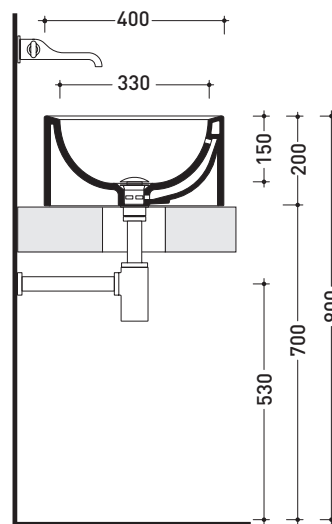

dettaglio erogatore / bidet jet detail

sezione longitudinale / section

vista retro / back view

dimensioni in mm

Le misure dimensionali riportate hanno una tolleranza del 2%

CERAMICA: finiture lucide

bianco nero

vista frontale / frontal view

sezione longitudinale / section

dimensioni in mm

Le misure dimensionali riportate hanno una tolleranza del 2%

CERAMICA: finiture lucide

bianco

nero

finiture opache

Pz. Pallet n° 12

CE UNI EN 14688 - CL20

Dop-No14688

FINO AD ESAURIMENTO SCORTE

vista zenitale / zenital view

foro consigliato
 sul piano Ø140
 suggested hole
 on the top Ø140

vista zenitale / zenital view

vista frontale / frontal view

sezione longitudinale / section

dimensioni in mm

Le misure dimensionali riportate hanno una tolleranza del 2%

CERAMICA: finiture lucide

bianco

nero

finiture opache

latte