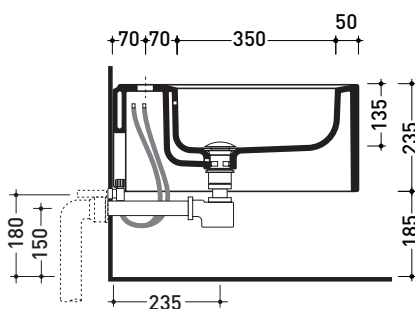

dettaglio erogatore / bidet jet detail

sezione longitudinale / section

vista retro / back view

dimensioni in mm

Le misure dimensionali riportate hanno una tolleranza del 2%

CERAMICA: finiture lucide

bianco nero

Dim. Imballo

Peso **23 kg**

Pz. Pallet n° **15**

CE UNI EN 14528 - CL20 Dop-No14528

vista zenitale / zenital view

vista laterale / lateral view

sezione longitudinale / section

vista retro / back view

dimensioni in mm

Le misure dimensionali riportate hanno una tolleranza del 2%

CERAMICA: finiture lucide

bianco

nero

finiture opache

latte

carbone