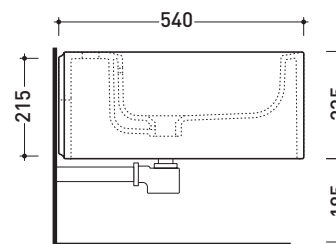

dettaglio erogatore / bidet jet detail

sezione longitudinale / section

vista retro / back view

dimensioni in mm

Le misure dimensionali riportate hanno una tolleranza del 2%

CERAMICA: finiture lucide

bianco nero

Dim. Imballo

Peso **23 kg**

Pz. Pallet n° **15**

CE UNI EN 14528 - CL20 Dop-No14528

vista zenitale / zenital view

vista laterale / lateral view

sezione longitudinale / section

vista retro / back view

dimensioni in mm

Le misure dimensionali riportate hanno una tolleranza del 2%

CERAMICA: finiture lucide

bianco

nero

finiture opache

latte

carbone