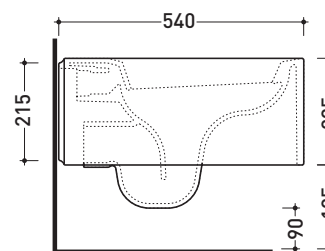

Dim. Imballo

Peso 25 kg

Pz. Pallet n° 15

CE UNI EN 997

Dop-No997

FLAMINIA sconsiglia l'abbinamento di questo Wc con passo rapido/flussometro e cassette alte tradizionali.

vista zenitale / zenital view

vista laterale / lateral view

sezione longitudinale / section

vista retro / back view

dimensioni in mm

CERAMICA: finiture lucide

bianco

Le misure dimensionali riportate hanno una tolleranza del 2%

NL118G

Vaso sospeso con sistema goclean®

sezione longitudinale / section

vista retro / back view

dimensioni in mm

Le misure dimensionali riportate hanno una tolleranza del 2%

CERAMICA: finiture lucide

bianco nero

finiture opache

latte carbone grigio lava

dettaglio erogatore / bidet jet detail

sezione longitudinale / section

vista retro / back view

dimensioni in mm

Le misure dimensionali riportate hanno una tolleranza del 2%

CERAMICA: finiture lucide

bianco nero