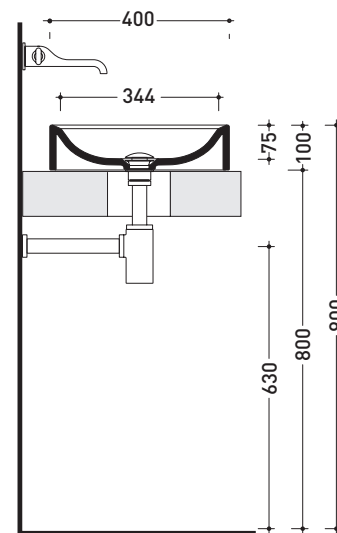

sezione longitudinale / section

dimensioni in mm

Le misure dimensionali riportate hanno una tolleranza del 2%

CERAMICA: finiture lucide

bianco

nero

finiture opache

latte

Dim. Imballo

Peso kg 13

Pz. Pallet n° 24

CE UNI EN 14688 - CL00 Dop-No14688

vista zenitale / zenital view

foro consigliato
sul piano Ø140
suggested hole
on the top Ø140

vista zenitale / zenital view

vista frontale / frontal view

sezione longitudinale / section

dimensioni in mm

Le misure dimensionali riportate hanno una tolleranza del 2%

CERAMICA: finiture lucide

bianco nero

finiture opache

latte carbone grigio lava

METAL