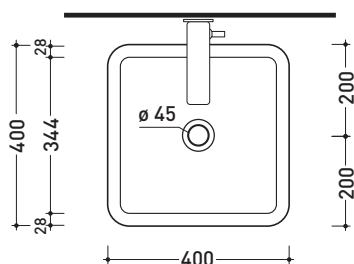

NL40A Nile 40

Lavabo cm 40 da appoggio

• SENZA TROPPOPIENO • SENZA PIANO RUBINETTERIA

Complementi: Mensola Forty6 (F6NL)
Struttura Filo 60 / 75 (FI60SV - FI75SV - FI75SC)
Arredi BOX - prof. 50
Rubinetti lavabo linea ONE - NOKÉ - FOLD - SI - X1
Accessori linea TWO - HOOP - NOKÉ - FOLD

Accessori tecnici: Sifone cromo (SIFL/CR) - Sifone telescopico cromo (SIFL066)
Piletta Stop & Go (PLSG)
Piletta Stop & Go in ceramica (PLCE)
Piletta con troppopieno integrato in ceramica (PLTPCE)
Piletta con troppopieno integrato CROMO (PLTPCR)
Set 2 pezzi rubinetto filtro cromo (RF026)

Dim. Imballo

Peso kg 9

Pz. Pallet n° 48

CE UNI EN 14688 - CL00 Dop-No14688

vista zenitale / zenital view

foro consigliato
sul piano Ø140
suggested hole
on the top Ø140