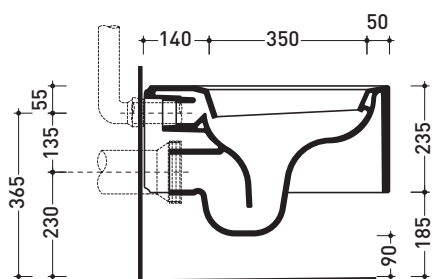

Dim. Imballo

Peso 25 kg

Pz. Pallet n° 15

CE UNI EN 997

Dop-No997

FLAMINIA sconsiglia l'abbinamento di questo Wc con passo rapido/flussometro e cassette alte tradizionali.

vista zenitale / zenital view

vista laterale / lateral view

sezione longitudinale / section

vista retro / back view

dimensioni in mm

CERAMICA: finiture lucide

bianco

Le misure dimensionali riportate hanno una tolleranza del 2%

NL118G

Vaso sospeso con sistema goclean®

sezione longitudinale / section

vista retro / back view

dimensioni in mm

Le misure dimensionali riportate hanno una tolleranza del 2%

CERAMICA: finiture lucide

bianco nero

finiture opache

latte carbone grigio lava

dettaglio erogatore / bidet jet detail

sezione longitudinale / section

vista retro / back view

dimensioni in mm

Le misure dimensionali riportate hanno una tolleranza del 2%

CERAMICA: finiture lucide

bianco nero