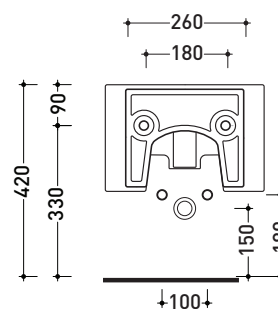

dettaglio erogatore / bidet jet detail

sezione longitudinale / section

vista retro / back view

dimensioni in mm

Le misure dimensionali riportate hanno una tolleranza del 2%

CERAMICA: finiture lucide

bianco nero

Dim. Imballo

Peso **23 kg**

Pz. Pallet n° **15**

CE UNI EN 14528 - CL20 Dop-No14528

vista zenitale / zenital view

vista laterale / lateral view

sezione longitudinale / section

vista retro / back view

dimensioni in mm

Le misure dimensionali riportate hanno una tolleranza del 2%

CERAMICA: finiture lucide

bianco

nero

finiture opache

latte

carbone