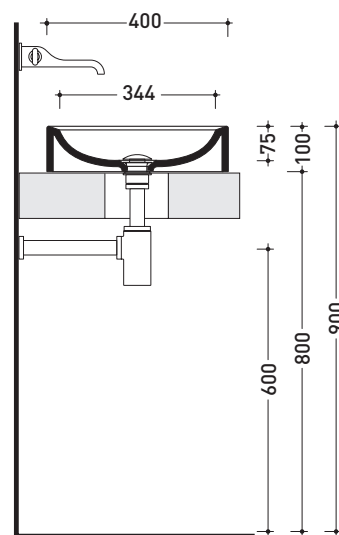

sezione longitudinale / section

dimensioni in mm

Le misure dimensionali riportate hanno una tolleranza del 2%

CERAMICA: finiture lucide

bianco

nero

finiture opache

latte

sezione longitudinale / section

dimensioni in mm

Le misure dimensionali riportate hanno una tolleranza del 2%

CERAMICA: finiture lucide

bianco nero

finiture opache

latte carbone grigio lava

METAL

Dim. Imballo

Peso kg 9

Pz. Pallet n° 48

CE UNI EN 14688 - CL00 Dop-No14688

vista zenitale / zenital view

foro consigliato
 sul piano Ø140
 suggested hole
 on the top Ø140

vista zenitale / zenital view

vista frontale / frontal view