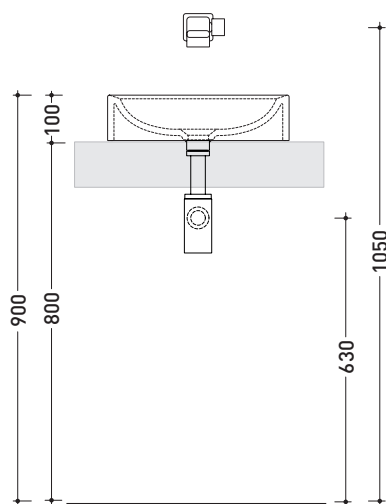

dettaglio erogatore / bidet jet detail

sezione longitudinale / section

vista retro / back view

dimensioni in mm

Le misure dimensionali riportate hanno una tolleranza del 2%

CERAMICA: finiture lucide

bianco nero

sezione longitudinale / section

dimensioni in mm

Le misure dimensionali riportate hanno una tolleranza del 2%

CERAMICA: finiture lucide

bianco nero

finiture opache

latte carbone grigio lava

METAL

Dim. Imballo

Peso kg 9

Pz. Pallet n° 48

CE UNI EN 14688 - CL00 Dop-No14688

vista zenitale / zenital view

foro consigliato
 sul piano Ø140
 suggested hole
 on the top Ø140

vista zenitale / zenital view

vista frontale / frontal view

sezione longitudinale / section

dimensioni in mm

Le misure dimensionali riportate hanno una tolleranza del 2%

CERAMICA: finiture lucide

bianco

nero

finiture opache

latte