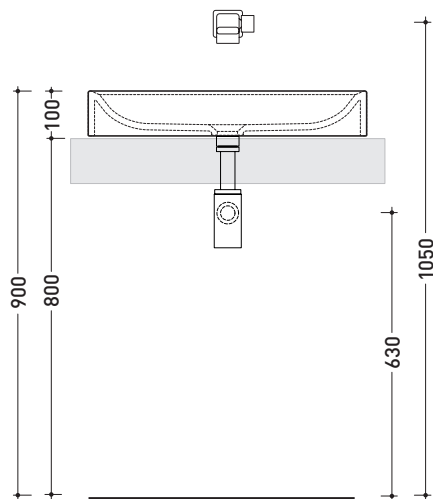

sezione longitudinale / section

dimensioni in mm

Le misure dimensionali riportate hanno una tolleranza del 2%

CERAMICA: finiture lucide

bianco

nero

finiture opache

latte

Dim. Imballo

Peso kg 13

Pz. Pallet n° 24

CE UNI EN 14688 - CL00 Dop-No14688

vista zenitale / zenital view

foro consigliato
sul piano Ø140
suggested hole
on the top Ø140

vista zenitale / zenital view

vista frontale / frontal view

sezione longitudinale / section

dimensioni in mm

Le misure dimensionali riportate hanno una tolleranza del 2%

CERAMICA: finiture lucide

bianco nero

finiture opache

latte carbone grigio lava

METAL