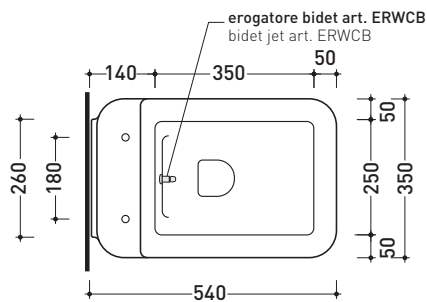

sezione longitudinale / section

vista retro / back view

dimensioni in mm

CERAMICA: finiture lucide

bianco

Le misure dimensionali riportate hanno una tolleranza del 2%

NL118G

Vaso sospeso con sistema goclean®

sezione longitudinale / section

vista retro / back view

dimensioni in mm

Le misure dimensionali riportate hanno una tolleranza del 2%

CERAMICA: finiture lucide

bianco nero

finiture opache

latte carbone grigio lava

Accessori tecnici: Staffa di fissaggio universale per vasi e bidet sospesi (41/P)

Dim. Imballo

Peso 26 kg

Pz. Pallet n° 15

CE UNI EN 997

Dop-No997

FINO AD ESAURIMENTO SCORTE

vista zenitale / zenital view

dettaglio erogatore / bidet jet detail

sezione longitudinale / section

vista retro / back view

dimensioni in mm

Le misure dimensionali riportate hanno una tolleranza del 2%

CERAMICA: finiture lucide

bianco nero