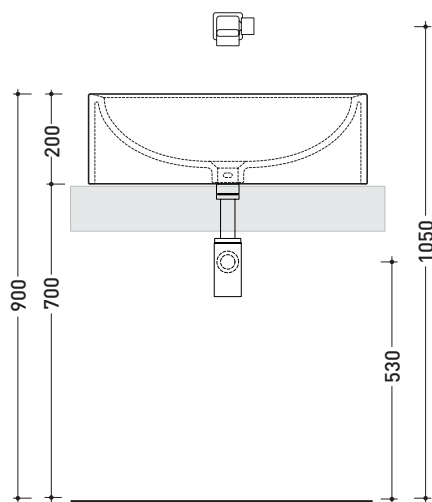

vista frontale / frontal view

sezione longitudinale / section

dimensioni in mm

Le misure dimensionali riportate hanno una tolleranza del 2%

CERAMICA: finiture lucide

bianco

nero

finiture opache

Pz. Pallet n° 12

CE UNI EN 14688 - CL20

Dop-No14688

FINO AD ESAURIMENTO SCORTE

vista zenitale / zenital view

foro consigliato
 sul piano Ø140
 suggested hole
 on the top Ø140

vista zenitale / zenital view

vista frontale / frontal view

sezione longitudinale / section

dimensioni in mm

Le misure dimensionali riportate hanno una tolleranza del 2%

CERAMICA: finiture lucide

bianco

nero

finiture opache

latte