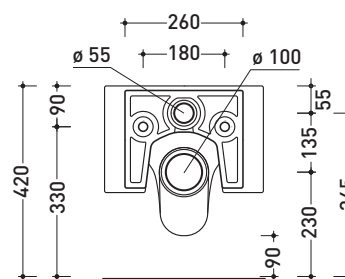

Dim. Imballo

Peso 25 kg

Pz. Pallet n° 15

CE UNI EN 997

Dop-No997

FLAMINIA sconsiglia l'abbinamento di questo Wc con passo rapido/flussometro e cassette alte tradizionali.

vista zenitale / zenital view

vista laterale / lateral view

sezione longitudinale / section

vista retro / back view

dimensioni in mm

CERAMICA: finiture lucide

bianco

Le misure dimensionali riportate hanno una tolleranza del 2%

NL118G

Vaso sospeso con sistema goclean®

sezione longitudinale / section

vista retro / back view

dimensioni in mm

Le misure dimensionali riportate hanno una tolleranza del 2%

CERAMICA: finiture lucide

bianco nero

finiture opache

latte carbone grigio lava

dettaglio erogatore / bidet jet detail

sezione longitudinale / section

vista retro / back view

dimensioni in mm

Le misure dimensionali riportate hanno una tolleranza del 2%

CERAMICA: finiture lucide

bianco nero