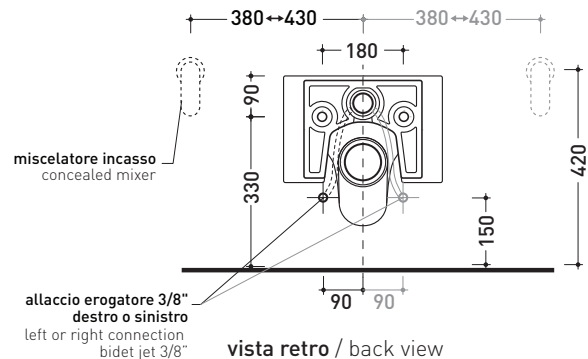

sezione longitudinale / section

vista retro / back view

dimensioni in mm

CERAMICA: finiture lucide

bianco

Le misure dimensionali riportate hanno una tolleranza del 2%

NL118G

Vaso sospeso con sistema goclean®

sezione longitudinale / section

vista retro / back view

dimensioni in mm

Le misure dimensionali riportate hanno una tolleranza del 2%

CERAMICA: finiture lucide

bianco nero

finiture opache

latte carbone grigio lava

Accessori tecnici: Staffa di fissaggio universale per vasi e bidet sospesi (41/P)

Dim. Imballo

Peso 26 kg

Pz. Pallet n° 15

CE UNI EN 997

Dop-No997

FINO AD ESAURIMENTO SCORTE

vista zenitale / zenital view

dettaglio erogatore / bidet jet detail

sezione longitudinale / section

vista retro / back view

dimensioni in mm

Le misure dimensionali riportate hanno una tolleranza del 2%

CERAMICA: finiture lucide

bianco nero