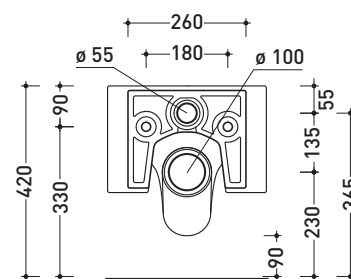

sezione longitudinale / section

vista retro / back view

dimensioni in mm

CERAMICA: finiture lucide

bianco

Le misure dimensionali riportate hanno una tolleranza del 2%

NL118G

Vaso sospeso con sistema goclean®

Dim. Imballo

Peso 25 kg

Pz. Pallet n° 15

UNI EN 997

Dop-No997

FLAMINIA sconsiglia l'abbinamento di questo Wc con passo rapido/flussometro e cassette alte tradizionali.

vista zenitale / zenital view

vista laterale / lateral view

sezione longitudinale / section

vista retro / back view

dimensioni in mm

Le misure dimensionali riportate hanno una tolleranza del 2%

CERAMICA: finiture lucide

bianco nero

finiture opache

latte carbone grigio lava

dettaglio erogatore / bidet jet detail

sezione longitudinale / section

vista retro / back view

dimensioni in mm

Le misure dimensionali riportate hanno una tolleranza del 2%

CERAMICA: finiture lucide

bianco nero