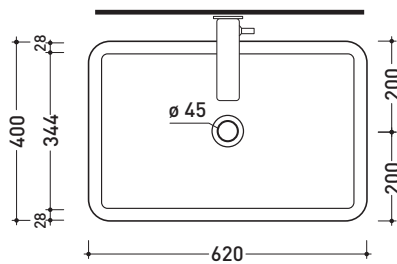

sezione longitudinale / section

dimensioni in mm

Le misure dimensionali riportate hanno una tolleranza del 2%

CERAMICA: finiture lucide

bianco

nero

finiture opache

latte

Complementi: Mensola Forty6 (F6NL)
Struttura Filo 75 (FI75SV - FI75SC)
Arredi BOX - prof. 50
Rubinetti lavabo linea ONE - NOKÉ - FOLD - SI - X1
Accessori linea TWO - HOOP - NOKÉ - FOLD

Accessori tecnici: Sifone cromo (SIFL/CR) - Sifone telescopico cromo (SIFL066)
Piletta Stop & Go (PLSG)
Piletta Stop & Go in ceramica (PLCE)
Piletta con troppopieno integrato in ceramica (PLTPCE)
Piletta con troppopieno integrato CROMO (PLTPCR)
Set 2 pezzi rubinetto filtro cromo (RF026)

Dim. Imballo

Peso kg 13

Pz. Pallet n° 24

CE UNI EN 14688 - CL00 Dop-No14688

vista zenitale / zenital view

foro consigliato
sul piano Ø140
suggested hole
on the top Ø140

vista zenitale / zenital view

vista frontale / frontal view

sezione longitudinale / section

dimensioni in mm

Le misure dimensionali riportate hanno una tolleranza del 2%

CERAMICA: finiture lucide

bianco nero

finiture opache

latte carbone grigio lava

METAL