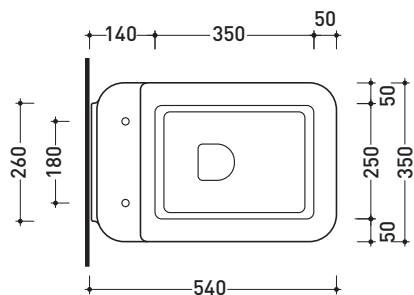

Dim. Imballo

Peso 25 kg

Pz. Pallet n° 15

CE UNI EN 997

Dop-No997

FLAMINIA sconsiglia l'abbinamento di questo Wc con passo rapido/flussometro e cassette alte tradizionali.

vista zenitale / zenital view

vista laterale / lateral view

sezione longitudinale / section

vista retro / back view

dimensioni in mm

CERAMICA: finiture lucide

bianco

Le misure dimensionali riportate hanno una tolleranza del 2%

NL118G

Vaso sospeso con sistema goclean®

sezione longitudinale / section

vista retro / back view

dimensioni in mm

Le misure dimensionali riportate hanno una tolleranza del 2%

CERAMICA: finiture lucide

bianco nero

finiture opache

latte carbone grigio lava

dettaglio erogatore / bidet jet detail

sezione longitudinale / section

vista retro / back view

dimensioni in mm

Le misure dimensionali riportate hanno una tolleranza del 2%

CERAMICA: finiture lucide

bianco nero