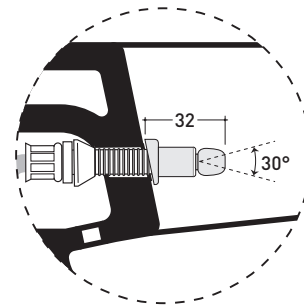

sezione longitudinale / section

vista retro / back view

dimensioni in mm

Le misure dimensionali riportate hanno una tolleranza del 2%

CERAMICA: finiture lucide

bianco nero

finiture opache

latte carbone grigio lava

Accessori tecnici: Staffa di fissaggio universale per vasi e bidet sospesi (41/P)

Dim. Imballo

Peso 26 kg

Pz. Pallet n° 15

CE UNI EN 997

Dop-No997

FINO AD ESAURIMENTO SCORTE

vista zenitale / zenital view

dettaglio erogatore / bidet jet detail

sezione longitudinale / section

vista retro / back view

dimensioni in mm

Le misure dimensionali riportate hanno una tolleranza del 2%

CERAMICA: finiture lucide

bianco nero