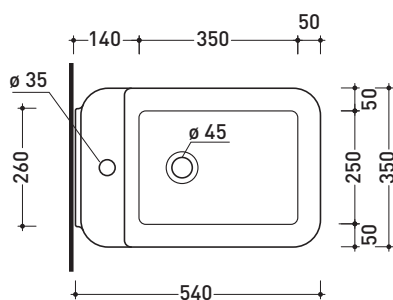

NL218

Bidet sospeso monoforo

• CON TROPPOPIENO • SENZA FORO RUBINETTO SU RICHIESTA

Complementi: **Rubinetti bidet linea ONE - NOKÉ - SI - FOLD - X1**
Accessori linea TWO - HOOP - NOKÉ - FOLD

Accessori tecnici: **Staffa di fissaggio universale per vasi e bidet sospesi (41/P)**
Sifone ribassato cromo (SIFB/CR)
Piletta Stop & Go (PLSG)
Piletta Stop & Go in ceramica (PLCE)
Set 2 pezzi rubinetto filtro cromo (RF026)

Dim. Imballo

Peso **23 kg**

Pz. Pallet n° **15**

CE UNI EN 14528 - CL20 Dop-No14528

vista zenitale / zenital view