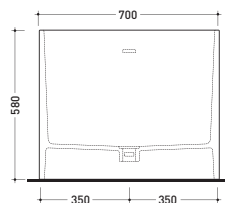

Dim. Imballo 206 x 93 x 72 cm | Peso 170 kg | Pz. Pallet n° 1

UNI EN 14516 - CL1 Dop-No14516

vista zenitale / zenital view

Capacità Max / Max Capacity 350 L.
Peso Netto / Net Weight 170 Kg.

vista frontale / frontal view

sezione laterale / section

vista laterale / lateral view

sezione longitudinale / section

dimensioni in mm

PIETRALUCE: finiture lucide

bianco nero blu ultramarina rosso cuoio beige sabbia grigio

finiture opache

• CON TROPPOPIENO

Complementi: **Rubinetti vasca linea ONE - NOKÉ - SI - FOLD**
Accessori linea TWO - HOOP - NOKÉ - FOLD

Dim. Imballo 206 x 93 x 72 cm | Peso 170 kg | Pz. Pallet n° 1

UNI EN 14516 - CL1 Dop-No14516

vista zenitale / zenital view

Capacità Max / Max Capacity 350 L.
 Peso Netto / Net Weight 170 Kg.

vista frontale / frontal view

sezione laterale / section

vista laterale / lateral view

sezione longitudinale / section