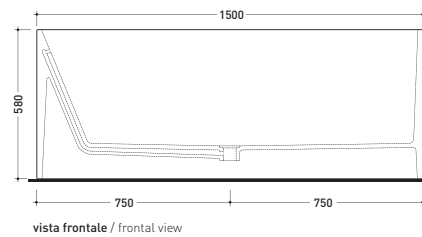

sezione laterale / section