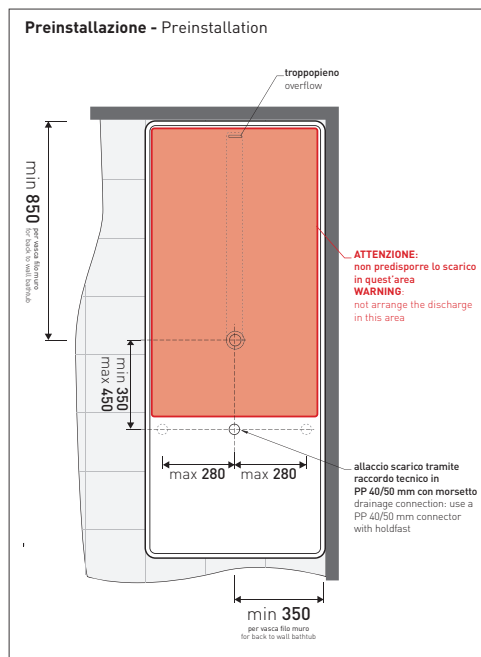

Dim. Imballo 206 x 93 x 72 cm | Peso 170 kg | Pz. Pallet n° 1

UNI EN 14516 - CL1 Dop-No14516

vista zenitale / zenital view

Capacità Max / Max Capacity 350 L.
Peso Netto / Net Weight 170 Kg.

vista frontale / frontal view

sezione laterale / section

vista laterale / lateral view

sezione longitudinale / section

dimensioni in mm

PIETRALUCE: finiture lucide

bianco nero blu ultramarina rosso cuoio beige sabbia grigio

finiture opache

• CON TROPPOPIENO

Complementi: **Rubinetti vasca linea ONE - NOKÉ - SI - FOLD**
Accessori linea TWO - HOOP - NOKÉ - FOLD

Dim. Imballo 206 x 93 x 72 cm | Peso 170 kg | Pz. Pallet n° 1

UNI EN 14516 - CL1 Dop-No14516

vista zenitale / zenital view

Capacità Max / Max Capacity 350 L.
 Peso Netto / Net Weight 170 Kg.

vista frontale / frontal view

sezione laterale / section

vista laterale / lateral view

sezione longitudinale / section