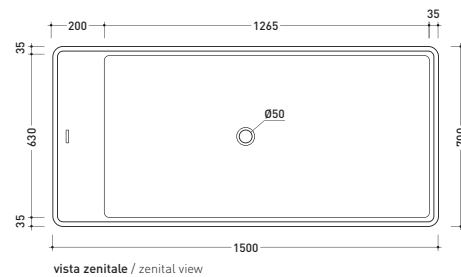

• CON TROPPOPIENO

Complementi: **Rubinetti vasca linea ONE - NOKÉ - SI - FOLD**
Accessori linea TWO - HOOP - NOKÉ - FOLD

Dim. Imballo 206 x 93 x 72 cm | Peso 170 kg | Pz. Pallet n° 1

UNI EN 14516 - CL1 Dop-No14516

vista zenitale / zenital view

Capacità Max / Max Capacity 350 L.
 Peso Netto / Net Weight 170 Kg.

vista frontale / frontal view

sezione laterale / section

vista laterale / lateral view

sezione longitudinale / section

Dim. Imballo 190 x 85 x 72 cm | Peso 160 kg | Pz. Pallet n° 1

UNI EN 14516 - CL1 Dop-No14516

Capacità Max / Max Capacity 310 L.
Peso Netto / Net Weight 160 Kg.

sezione laterale / section

vista laterale / lateral view

sezione longitudinale / section

dimensioni in mm

PIETRALUCE: finiture lucide

bianco nero blu ultramarina rosso cuoio beige sabbia grigio

finiture opache

latte carbone grigio lava argilla cenere

design GIULIO CAPPELLINI