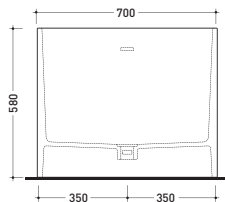

Dim. Imballo 206 x 93 x 72 cm | Peso 170 kg | Pz. Pallet n° 1

UNI EN 14516 - CL1 Dop-No14516

vista zenitale / zenital view

Capacità Max / Max Capacity 350 L.
Peso Netto / Net Weight 170 Kg.

vista frontale / frontal view

vista zenitale / zenital view

Capacità Max / Max Capacity 350 L.
 Peso Netto / Net Weight 170 Kg.

vista frontale / frontal view

sezione laterale / section

vista laterale / lateral view

sezione longitudinale / section

Dim. Imballo 190 x 85 x 72 cm | Peso 160 kg | Pz. Pallet n° 1

UNI EN 14516 - CL1 Dop-No14516

Capacità Max / Max Capacity 310 L.
Peso Netto / Net Weight 160 Kg.

sezione laterale / section

vista laterale / lateral view

sezione longitudinale / section

dimensioni in mm

PIETRALUCE: finiture lucide

bianco nero blu ultramarina rosso cuoio beige sabbia grigio

finiture opache

latte carbone grigio lava argilla cenere

design GIULIO CAPPELLINI