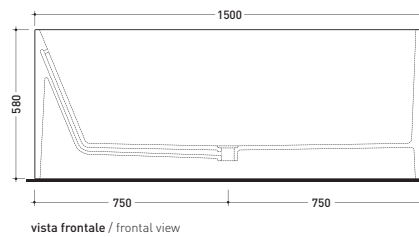

sezione laterale / section