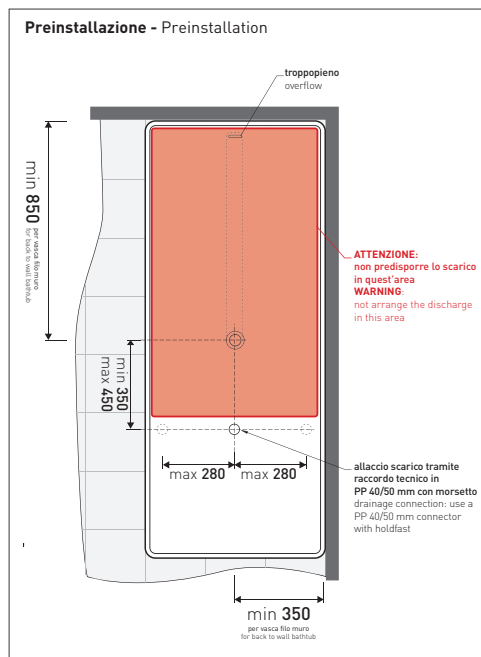

design GIULIO CAPPELLINI

2005

MW170 Wash

Vasca cm 170 in Pietraluce - tappo piletta in tinta con la vasca
(completa di sistema di scarico art. SIFMW)

• CON TROPPOPIENO

Complementi: **Rubinetti vasca linea ONE - NOKÉ - SI - FOLD**
Accessori linea TWO - HOOP - NOKÉ - FOLD

Dim. Imballo 206 x 93 x 72 cm | Peso 170 kg | Pz. Pallet n° 1

UNI EN 14516 - CL1 Dop-No14516

vista zenitale / zenital view

Capacità Max / Max Capacity 350 L.
Peso Netto / Net Weight 170 Kg.

vista frontale / frontal view

sezione laterale / section

vista laterale / lateral view

sezione longitudinale / section

dimensioni in mm

PIETRALUCE: finiture lucide

bianco nero blu ultramarina rosso cuoio beige sabbia grigio

finiture opache

vista zenitale / zenital view

Capacità Max / Max Capacity 350 L.
 Peso Netto / Net Weight 170 Kg.

vista frontale / frontal view

sezione laterale / section

vista laterale / lateral view

sezione longitudinale / section