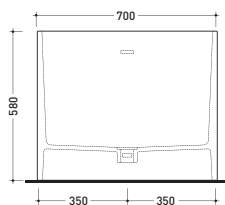

vista zenitale / zenital view

Capacità Max / Max Capacity 350 L.
 Peso Netto / Net Weight 170 Kg.

vista frontale / frontal view

sezione laterale / section

vista laterale / lateral view

sezione longitudinale / section

Dim. Imballo 190 x 85 x 72 cm | Peso 160 kg | Pz. Pallet n° 1

UNI EN 14516 - CL1 Dop-No14516

Capacità Max / Max Capacity 310 L.
 Peso Netto / Net Weight 160 Kg.

sezione laterale / section

vista laterale / lateral view

sezione longitudinale / section

dimensioni in mm

PIETRALUCE: finiture lucide

bianco nero | bianco / blu ultramarina | bianco rosso cuoio | bianco beige | bianco sabbia | bianco grigio

interno BIANCO
 esterno COLORE