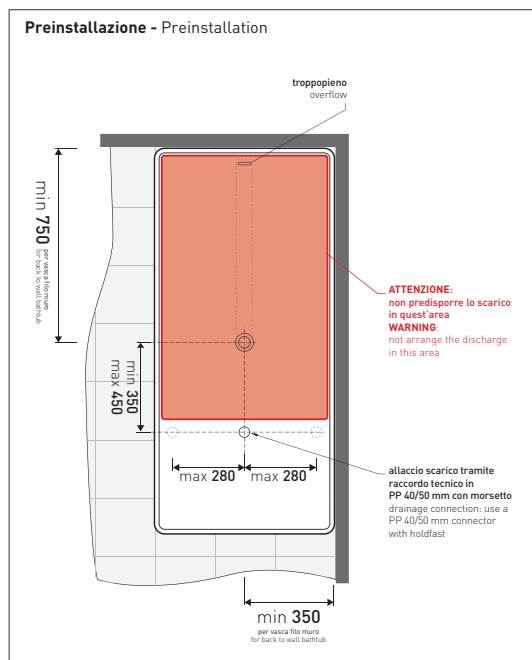

• CON TROPPOPIENO

Complementi: **Rubinetti vasca linea ONE - NOKÉ - SI - FOLD**
Accessori linea TWO - HOOP - NOKÉ - FOLD

Dim. Imballo 206 x 93 x 72 cm | Peso 170 kg | Pz. Pallet n° 1

UNI EN 14516 - CL1 Dop-No14516

vista zenitale / zenital view

Capacità Max / Max Capacity 350 L.
 Peso Netto / Net Weight 170 Kg.

vista frontale / frontal view

sezione laterale / section

vista laterale / lateral view

sezione longitudinale / section

2015

MW150 Wash

Vasca cm 150 in Pietraluce - tappo piletta in tinta con la vasca
(completa di sistema di scarico art. SIFMW)

• CON TROPPOPIENO

Complementi: **Rubinetti vasca linea ONE - NOKÉ - SI - FOLD**
Accessori linea TWO - HOOP - NOKÉ - FOLD

Dim. Imballo 190 x 85 x 72 cm | Peso 160 kg | Pz. Pallet n° 1

UNI EN 14516 - CL1 Dop-No14516

Capacità Max / Max Capacity 310 L.
Peso Netto / Net Weight 160 Kg.

sezione laterale / section

vista laterale / lateral view