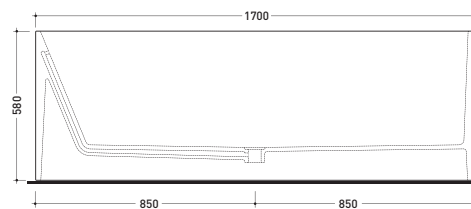

Dim. Imballo 206 x 93 x 72 cm | Peso 170 kg | Pz. Pallet n° 1

UNI EN 14516 - CL1 Dop-No14516

vista zenitale / zenital view

Capacità Max / Max Capacity 350 L.
Peso Netto / Net Weight 170 Kg.

vista frontale / frontal view

sezione laterale / section

vista laterale / lateral view

sezione longitudinale / section

dimensioni in mm

PIETRALUCE: finiture lucide

bianco nero blu ultramarina rosso cuoio beige sabbia grigio

finiture opache

vista zenitale / zenital view

Capacità Max / Max Capacity 350 L.
 Peso Netto / Net Weight 170 Kg.

vista frontale / frontal view

sezione laterale / section

vista laterale / lateral view

sezione longitudinale / section