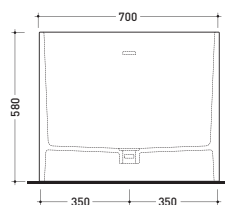

Dim. Imballo 206 x 93 x 72 cm | Peso 170 kg | Pz. Pallet n° 1

UNI EN 14516 - CL1 Dop-No14516

vista zenitale / zenital view

Capacità Max / Max Capacity 350 L.
Peso Netto / Net Weight 170 Kg.

vista frontale / frontal view

• CON TROPPOPIENO

Complementi: **Rubinetti vasca linea ONE - NOKÉ - SI - FOLD**
Accessori linea TWO - HOOP - NOKÉ - FOLD

Dim. Imballo 206 x 93 x 72 cm | Peso 170 kg | Pz. Pallet n° 1

UNI EN 14516 - CL1 Dop-No14516

vista zenitale / zenital view

Capacità Max / Max Capacity 350 L.
 Peso Netto / Net Weight 170 Kg.

vista frontale / frontal view

sezione laterale / section

vista laterale / lateral view

sezione longitudinale / section

Dim. Imballo 190 x 85 x 72 cm | Peso 160 kg | Pz. Pallet n° 1

UNI EN 14516 - CL1 Dop-No14516

Capacità Max / Max Capacity 310 L.
Peso Netto / Net Weight 160 Kg.

sezione laterale / section

vista laterale / lateral view