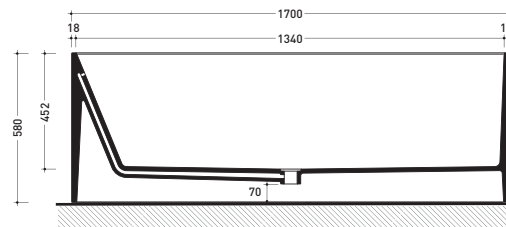

• CON TROPPOPIENO

Complementi: **Rubinetti vasca linea ONE - NOKÉ - SI - FOLD**
Accessori linea TWO - HOOP - NOKÉ - FOLD

Dim. Imballo 206 x 93 x 72 cm | Peso 170 kg | Pz. Pallet n° 1

UNI EN 14516 - CL1 Dop-No14516

vista zenitale / zenital view

Capacità Max / Max Capacity 350 L.
 Peso Netto / Net Weight 170 Kg.

vista frontale / frontal view

sezione laterale / section

vista laterale / lateral view

sezione longitudinale / section

dimensioni in mm

PIETRALUCE: finiture lucide

bianco nero | bianco / blu ultramarina | bianco rosso cuoio | bianco beige | bianco sabbia | bianco grigio

interno BIANCO
 esterno COLORE

design GIULIO CAPPELLINI