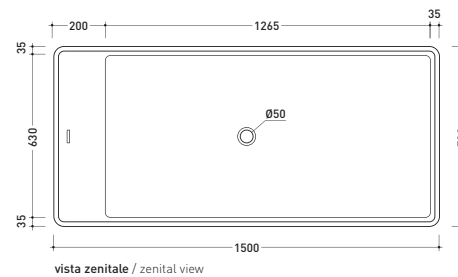

sezione longitudinale / section

dimensioni in mm

PIETRALUCE: finiture lucide

bianco nero blu ultramarina rosso cuoio beige sabbia grigio

finiture opache

latte carbone grigio lava argilla cenere

design GIULIO CAPPELLINI

2015

MW150 Wash Bicolor

Vasca cm 150 in Pietraluce BICOLOR (bianco/colore) - tappo pileta in tinta con la vasca (completa di sistema di scarico art. SIFMW)

• CON TROPPOPIENO

Complementi: **Rubinetti vasca linea ONE - NOKÉ - SI - FOLD**
Accessori linea TWO - HOOP - NOKÉ - FOLD

Dim. Imballo 190 x 85 x 72 cm | Peso 160 kg | Pz. Pallet n° 1

UNI EN 14516 - CL1 Dop-No14516

Capacità Max / Max Capacity 310 L.
 Peso Netto / Net Weight 160 Kg.

sezione laterale / section

vista laterale / lateral view

sezione longitudinale / section

dimensioni in mm

PIETRALUCE: finiture lucide

bianco nero | bianco / blu ultramarina | bianco rosso cuoio | bianco beige | bianco sabbia | bianco grigio

interno BIANCO
 esterno COLORE