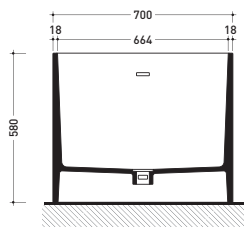

Dim. Imballo 206 x 93 x 72 cm | Peso 170 kg | Pz. Pallet n° 1

UNI EN 14516 - CL1 Dop-No14516

vista zenitale / zenital view

Capacità Max / Max Capacity 350 L.
Peso Netto / Net Weight 170 Kg.

vista frontale / frontal view

vista zenitale / zenital view

Capacità Max / Max Capacity 350 L.
 Peso Netto / Net Weight 170 Kg.

vista frontale / frontal view

sezione laterale / section

vista laterale / lateral view

sezione longitudinale / section

Dim. Imballo 190 x 85 x 72 cm | Peso 160 kg | Pz. Pallet n° 1

UNI EN 14516 - CL1 Dop-No14516

Capacità Max / Max Capacity 310 L.
 Peso Netto / Net Weight 160 Kg.

sezione laterale / section

vista laterale / lateral view