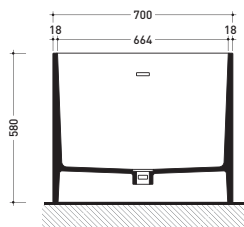

vista zenitale / zenital view

Capacità Max / Max Capacity 350 L.
 Peso Netto / Net Weight 170 Kg.

vista frontale / frontal view

sezione laterale / section

vista laterale / lateral view

sezione longitudinale / section

Dim. Imballo 190 x 85 x 72 cm | Peso 160 kg | Pz. Pallet n° 1

UNI EN 14516 - CL1 Dop-No14516

Capacità Max / Max Capacity 310 L.
 Peso Netto / Net Weight 160 Kg.

sezione laterale / section

vista laterale / lateral view

sezione longitudinale / section

dimensioni in mm

PIETRALUCE: finiture lucide

bianco nero blu ultramarina rosso cuoio beige sabbia grigio

finiture opache

latte carbone grigio lava argilla cenere

design GIULIO CAPPELLINI