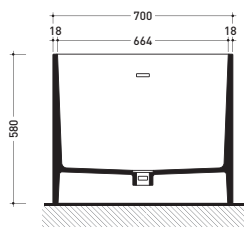

Dim. Imballo 206 x 93 x 72 cm | Peso 170 kg | Pz. Pallet n° 1

UNI EN 14516 - CL1 Dop-No14516

vista zenitale / zenital view

Capacità Max / Max Capacity 350 L.
Peso Netto / Net Weight 170 Kg.

vista frontale / frontal view

• CON TROPPOPIENO

Complementi: **Rubinetti vasca linea ONE - NOKÉ - SI - FOLD**
Accessori linea TWO - HOOP - NOKÉ - FOLD

Dim. Imballo 206 x 93 x 72 cm | Peso 170 kg | Pz. Pallet n° 1

UNI EN 14516 - CL1 Dop-No14516

vista zenitale / zenital view

Capacità Max / Max Capacity 350 L.
 Peso Netto / Net Weight 170 Kg.

vista frontale / frontal view

sezione laterale / section

vista laterale / lateral view

sezione longitudinale / section

Dim. Imballo 190 x 85 x 72 cm | Peso 160 kg | Pz. Pallet n° 1

UNI EN 14516 - CL1 Dop-No14516

Capacità Max / Max Capacity 310 L.
Peso Netto / Net Weight 160 Kg.

sezione laterale / section

vista laterale / lateral view