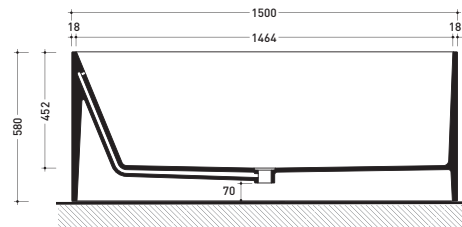

sezione longitudinale / section

dimensioni in mm

PIETRALUCE: finiture lucide

bianco nero blu ultramarina rosso cuoio beige sabbia grigio

finiture opache

latte carbone grigio lava argilla cenere

design GIULIO CAPPELLINI

Dim. Imballo 190 x 85 x 72 cm | Peso 160 kg | Pz. Pallet n° 1

UNI EN 14516 - CL1 Dop-No14516

Capacità Max / Max Capacity 310 L.
 Peso Netto / Net Weight 160 Kg.

sezione laterale / section

vista laterale / lateral view

sezione longitudinale / section

dimensioni in mm

PIETRALUCE: finiture lucide

bianco nero | bianco / blu ultramarina | bianco rosso cuoio | bianco beige | bianco sabbia | bianco grigio

interno BIANCO
 esterno COLORE