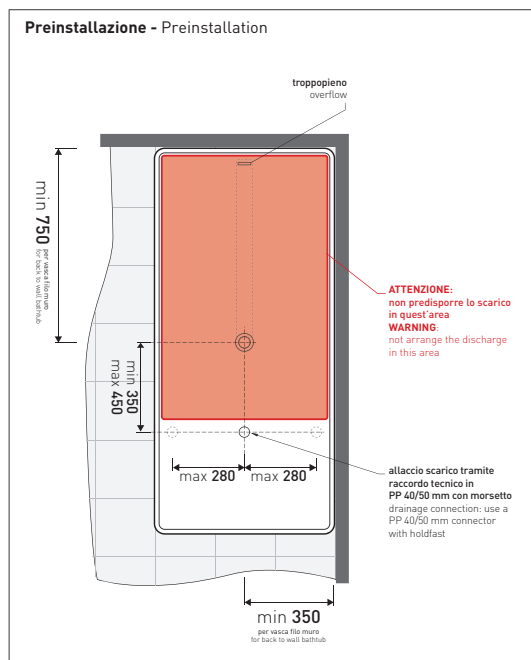

Capacità Max / Max Capacity 310 L.
Peso Netto / Net Weight 160 Kg.