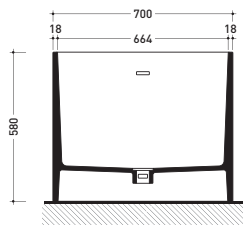

Dim. Imballo 206 x 93 x 72 cm | Peso 170 kg | Pz. Pallet n° 1

UNI EN 14516 - CL1 Dop-No14516

vista zenitale / zenital view

Capacità Max / Max Capacity 350 L.
Peso Netto / Net Weight 170 Kg.

vista frontale / frontal view

sezione laterale / section

vista laterale / lateral view

sezione longitudinale / section

dimensioni in mm

PIETRALUCE: finiture lucide

bianco nero blu ultramarina rosso cuoio beige sabbia grigio

finiture opache

vista zenitale / zenital view

Capacità Max / Max Capacity 350 L.
 Peso Netto / Net Weight 170 Kg.

vista frontale / frontal view

sezione laterale / section

vista laterale / lateral view

sezione longitudinale / section

Dim. Imballo 190 x 85 x 72 cm | Peso 160 kg | Pz. Pallet n° 1

UNI EN 14516 - CL1 Dop-No14516

Capacità Max / Max Capacity 310 L.
Peso Netto / Net Weight 160 Kg.

sezione laterale / section

vista laterale / lateral view