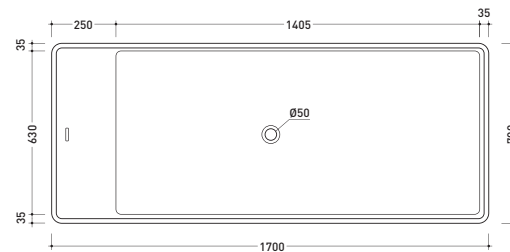

Dim. Imballo 206 x 93 x 72 cm | Peso 170 kg | Pz. Pallet n° 1

UNI EN 14516 - CL1 Dop-No14516

vista zenitale / zenital view

Capacità Max / Max Capacity 350 L.
Peso Netto / Net Weight 170 Kg.

vista frontale / frontal view

sezione laterale / section

vista laterale / lateral view

sezione longitudinale / section

dimensioni in mm

PIETRALUCE: finiture lucide

bianco nero blu ultramarina rosso cuoio beige sabbia grigio

finiture opache

• CON TROPPOPIENO

Complementi: **Rubinetti vasca linea ONE - NOKÉ - SI - FOLD**
Accessori linea TWO - HOOP - NOKÉ - FOLD

Dim. Imballo 206 x 93 x 72 cm | Peso 170 kg | Pz. Pallet n° 1

UNI EN 14516 - CL1 Dop-No14516

vista zenitale / zenital view

Capacità Max / Max Capacity 350 L.
 Peso Netto / Net Weight 170 Kg.

vista frontale / frontal view

sezione laterale / section

vista laterale / lateral view

sezione longitudinale / section