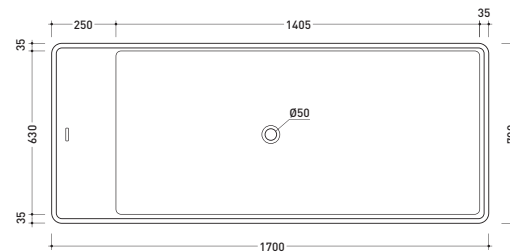

Dim. Imballo 206 x 93 x 72 cm | Peso 170 kg | Pz. Pallet n° 1

UNI EN 14516 - CL1 Dop-No14516

vista zenitale / zenital view

Capacità Max / Max Capacity 350 L.
Peso Netto / Net Weight 170 Kg.

vista frontale / frontal view

sezione laterale / section

vista laterale / lateral view

sezione longitudinale / section

dimensioni in mm

PIETRALUCE: finiture lucide

bianco nero blu ultramarina rosso cuoio beige sabbia grigio

finiture opache

vista zenitale / zenital view

Capacità Max / Max Capacity 350 L.
 Peso Netto / Net Weight 170 Kg.

vista frontale / frontal view

sezione laterale / section

vista laterale / lateral view

sezione longitudinale / section

Dim. Imballo 190 x 85 x 72 cm | Peso 160 kg | Pz. Pallet n° 1

UNI EN 14516 - CL1 Dop-No14516

Capacità Max / Max Capacity 310 L.
Peso Netto / Net Weight 160 Kg.

sezione laterale / section

vista laterale / lateral view