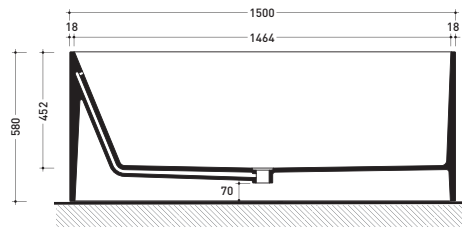

vista zenitale / zenital view

Capacità Max / Max Capacity 350 L.
 Peso Netto / Net Weight 170 Kg.

vista frontale / frontal view

sezione laterale / section

vista laterale / lateral view

sezione longitudinale / section

Dim. Imballo 190 x 85 x 72 cm | Peso 160 kg | Pz. Pallet n° 1

UNI EN 14516 - CL1 Dop-No14516

Capacità Max / Max Capacity 310 L.
Peso Netto / Net Weight 160 Kg.

sezione laterale / section

vista laterale / lateral view

sezione longitudinale / section

dimensioni in mm

PIETRALUCE: finiture lucide

bianco nero blu ultramarina rosso cuoio beige sabbia grigio

finiture opache

latte carbone grigio lava argilla cenere

design GIULIO CAPPELLINI