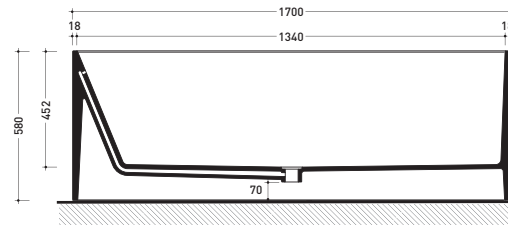

Dim. Imballo 206 x 93 x 72 cm | Peso 170 kg | Pz. Pallet n° 1

UNI EN 14516 - CL1 Dop-No14516

vista zenitale / zenital view

Capacità Max / Max Capacity 350 L.
Peso Netto / Net Weight 170 Kg.

vista frontale / frontal view

sezione laterale / section

vista laterale / lateral view

sezione longitudinale / section

dimensioni in mm

PIETRALUCE: finiture lucide

bianco nero blu ultramarina rosso cuoio beige sabbia grigio

finiture opache

• CON TROPPOPIENO

Complementi: **Rubinetti vasca linea ONE - NOKÉ - SI - FOLD**
Accessori linea TWO - HOOP - NOKÉ - FOLD

Dim. Imballo 206 x 93 x 72 cm | Peso 170 kg | Pz. Pallet n° 1

UNI EN 14516 - CL1 Dop-No14516

vista zenitale / zenital view

Capacità Max / Max Capacity 350 L.
 Peso Netto / Net Weight 170 Kg.

vista frontale / frontal view

sezione laterale / section

vista laterale / lateral view

sezione longitudinale / section