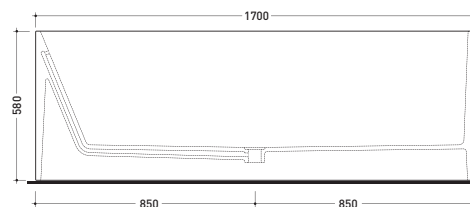

• CON TROPPOPIENO

Complementi: **Rubinetti vasca linea ONE - NOKÉ - SI - FOLD**
Accessori linea TWO - HOOP - NOKÉ - FOLD

Dim. Imballo 206 x 93 x 72 cm | Peso 170 kg | Pz. Pallet n° 1

UNI EN 14516 - CL1 Dop-No14516

vista zenitale / zenital view

Capacità Max / Max Capacity 350 L.
 Peso Netto / Net Weight 170 Kg.

vista frontale / frontal view

sezione laterale / section

vista laterale / lateral view

sezione longitudinale / section