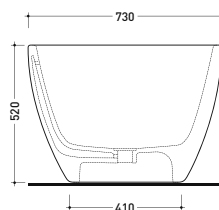

vista laterale / lateral view