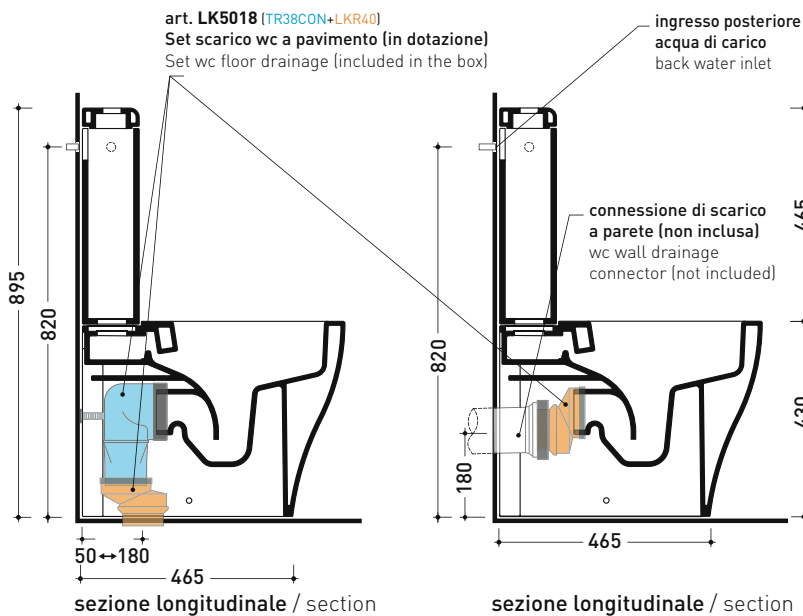

dimensioni in mm

Le misure dimensionali riportate hanno una tolleranza del 2%

CERAMICA: finiture lucide

bianco nero

finiture opache

latte carbone fango argilla cenere

AP116G + AP39

Vaso monoblocco **goclean** con scarico s/p + cassetta di scarico per vaso monoblocco (completo di connessioni di scarico art. LK5018)

Dim. Imballo vaso	cm	Peso	34 kg	Pz. Pallet n°	18
Dim. Imballo cassetta	cm	Peso	14 kg	Pz. Pallet n°	36

CE UNI EN 997 Dop-No997

vista zenitale / zenital view

sezione longitudinale / section

sezione longitudinale / section

vista retro / back view

dimensioni in mm

CERAMICA: finiture lucide

bianco

finiture opache

latte

carbone

argilla