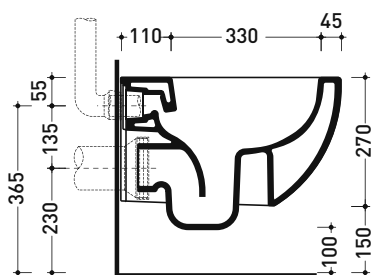

sezione longitudinale / section