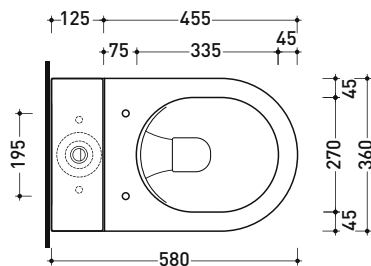

vista zenitale / zenital view

dettaglio erogatore / bidet jet detail

sezione longitudinale / section

vista retro / back view

dimensioni in mm

Le misure dimensionali riportate hanno una tolleranza del 2%

CERAMICA: finiture lucide

vista retro / back view

dimensioni in mm

CERAMICA: finiture lucide

bianco

finiture opache

latte

carbone

argilla

Dim. Imballo vaso	cm	Peso	34 kg	Pz. Pallet n°	18
Dim. Imballo cassetta	cm	Peso	14 kg	Pz. Pallet n°	36

CE UNI EN 997

Dop-No997

pag. 1/2

vista zenitale / zenital view

sezione longitudinale / section

sezione longitudinale / section

vista retro / back view

dimensioni in mm

Le misure dimensionali riportate hanno una tolleranza del 2%

CERAMICA: finiture lucide

bianco

finiture opache

latte

carbone