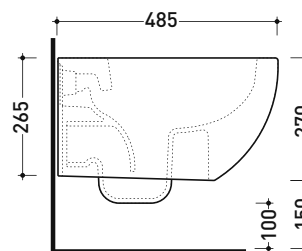

vista laterale / lateral view