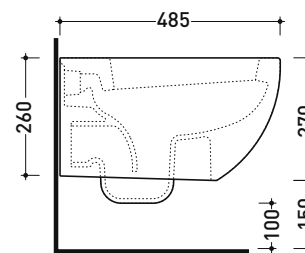

Accessori tecnici: Struttura SANITARBLOCK per orinatoio sospesi (136179)
 Corpo incasso per placca EQUA URINAL (879123)
 Flussometro EQUA URINAL AC con sensore a infrarossi (879120)

Dim. Imballo cm | Peso 17,5 kg | Pz. Pallet n° 24

vista retro / back view

dimensioni in mm

Le misure dimensionali riportate hanno una tolleranza del 2%

CERAMICA: finiture lucide

finiture opache

AP119 MiniApp

Vaso sospeso (completo di kit fissaggio art. 9008)

Dim. Imballo cm | Peso 21 kg | Pz. Pallet n° 18

UNI EN 997

Dop-No997

FLAMINIA sconsiglia l'abbinamento di questo Wc con passo rapido/flussometro e cassette alte tradizionali.

vista zenitale / zenital view

vista laterale / lateral view

sezione longitudinale / section

art. 9008
kit di fissaggio
Fischer (in dotazione)
Fischer fixing kit
(included in the box)

vista retro / back view

dimensioni in mm

Le misure dimensionali riportate hanno una tolleranza del 2%