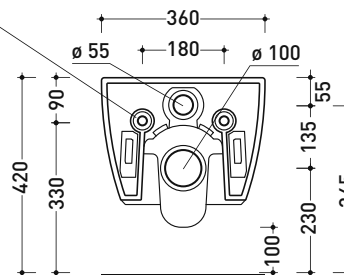

Accessori tecnici: Struttura SANITARBLOCK per orinatoio sospesi (136179)
 Corpo incasso per placca EQUA URINAL (879123)
 Flussometro EQUA URINAL AC con sensore a infrarossi (879120)

Dim. Imballo cm | Peso 17,5 kg | Pz. Pallet n° 24

Accessori tecnici: Staffa di fissaggio universale per vasi e bidet sospesi (41/P)

Dim. Imballo cm | Peso 21,5 kg | Pz. Pallet n° 18

CE UNI EN 997

Dop-No997

FLAMINIA sconsiglia l'abbinamento di questo Wc con passo rapido/flussometro e cassette alte tradizionali.

vista zenitale / zenital view

vista laterale / lateral view

sezione longitudinale / section

art. 9008
 kit di fissaggio
 Fischer (in dotazione)
 Fischer fixing kit
 (included in the box)

vista retro / back view

dimensioni in mm

Le misure dimensionali riportate hanno una tolleranza del 2%

CERAMICA: finiture lucide

bianco nero

finiture opache

latte carbone fango argilla cenere

AP219 MiniApp

Bidet sospeso monoforo (completo di kit fissaggio art. 9008)