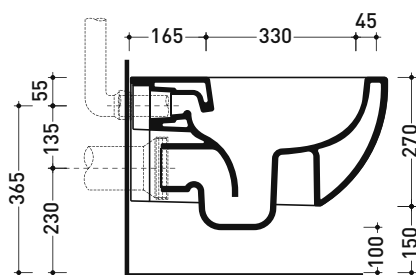

sezione longitudinale / section