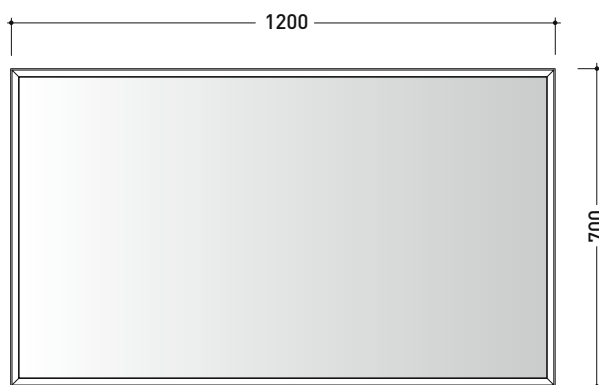

AP120

Specchio reversibile cm 120x70 con cornice in legno laccato e illuminazione LED su tutto il perimetro

Complementi: **Mobili** BOX
Mensole FORTY6
Mobili FILO
Mobili CUBIKA
Mobile DENVER

Dim. Imballo cm | Peso 15,8 kg | Pz. Pallet n° -

vista frontale / frontal view