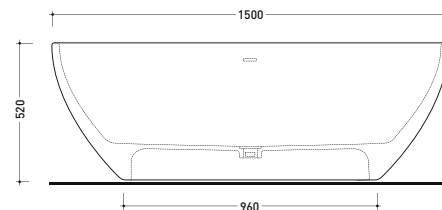

vista frontale / frontal view