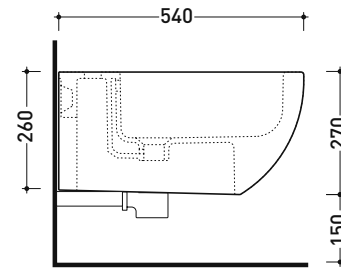

vista laterale / lateral view