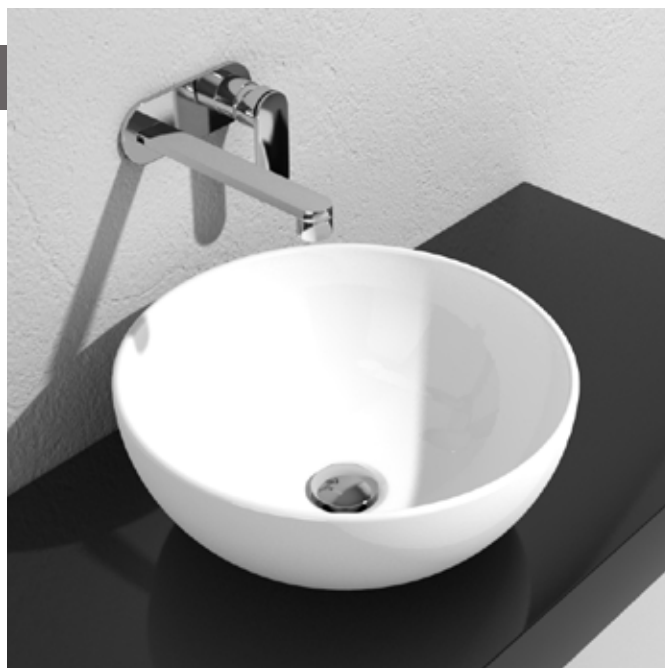

AP40A App 40

Lavabo cm 40 da appoggio

• SENZA TROPPOPIENO • SENZA PIANO RUBINETTERIA

Complementi: Mensola Forty6 (F6BL)
Mobili BOX - prof. 37 / 50 cm
Mobili CUBIKA - depth. 37 / 50 cm
Mobile DENVER (DV103M)
Struttura Filo 60 / 75 (FI60SV - FI75SV - FI75SC)
Rubinetti lavabo linea: ONE - NOKÉ - SI - FOLD - X1
Accessori linea: TWO - HOOP - NOKÉ - FOLD

Accessori tecnici: Sifone cromo (SIFL/CR) - Sifone telescopico cromo (SIFL066)
Piletta Stop & Go (PLSG)
Piletta Stop & Go in ceramica (PLCE)
Piletta con troppopieno integrato in ceramica (PLTPCE)
Piletta con troppopieno integrato CROMO (PLTPCR)
Set 2 pezzi rubinetto filtro cromo (RF026)

Dim. Imballo cm | Peso 7 kg | Pz. Pallet n° 42