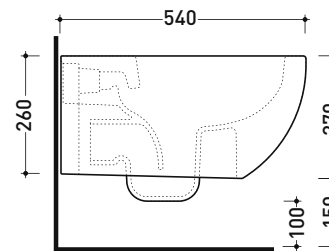

vista laterale / lateral view