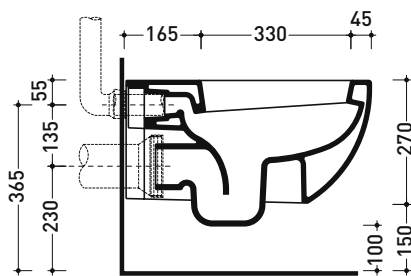

Accessori tecnici: Struttura SANITARBLOCK per orinatoio sospesi (136179)
 Corpo incasso per placca EQUA URINAL (879123)
 Flussometro EQUA URINAL AC con sensore a infrarossi (879120)

Dim. Imballo cm | Peso 17,5 kg | Pz. Pallet n° 24

dimensioni in mm

Le misure dimensionali riportate hanno una tolleranza del 2%

CERAMICA: finiture lucide

finiture opache

bianco

latte

carbone

AP118

Accessori tecnici: Staffa di fissaggio universale per vasi e bidet sospesi (41/P)

Dim. Imballo cm | Peso 22 kg | Pz. Pallet n° 18

UNI EN 997

Dop-No997

FLAMINIA sconsiglia l'abbinamento di questo Wc con passo rapido/flussometro e cassette alte tradizionali.

vista zenitale / zenital view

vista laterale / lateral view

sezione longitudinale / section

art. 9008
 kit di fissaggio
 Fischer (in dotazione)
 Fischer fixing kit
 (included in the box)

vista retro / back view