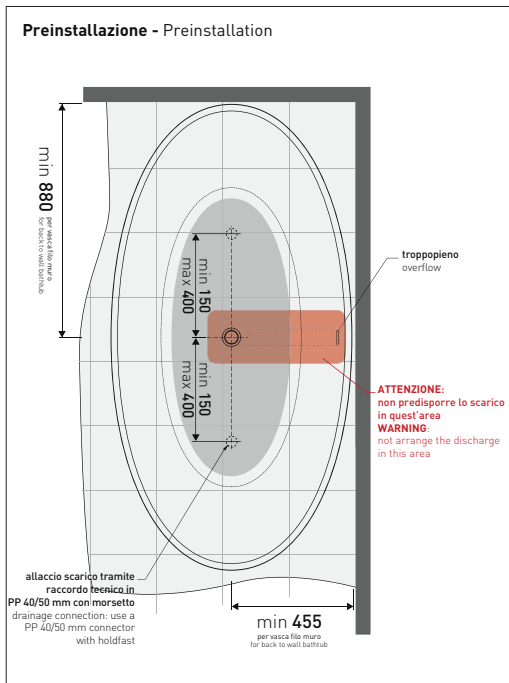

Dim. Imballo 193 x 102 x 76 cm | Peso 170 kg | Pz. Pallet n° 1

UNI EN 14516 - CL1 Dop-No14516

Capacità Max / Max Capacity 290 L.
Peso Netto / Net Weight 170 Kg.