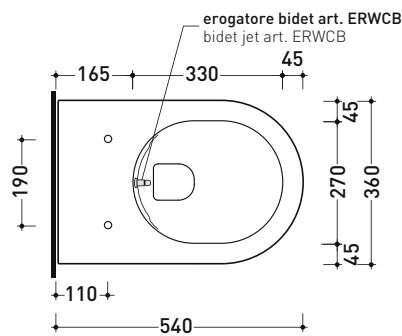

Accessori tecnici: Struttura SANITARBLOCK per orinatoio sospesi (136179)
 Corpo incasso per placca EQUA URINAL (879123)
 Flussometro EQUA URINAL AC con sensore a infrarossi (879120)

Dim. Imballo cm | Peso 17,5 kg | Pz. Pallet n° 24

dimensioni in mm

Le misure dimensionali riportate hanno una tolleranza del 2%

CERAMICA: finiture lucide

finiture opache

* in abbinamento solo coprivaso Alluminio (QKCW07)

AP118G + ERWCB*

Vaso sospeso con sistema **goclean®** (completo di kit fissaggio art. 9008)

Accessori tecnici: Staffa di fissaggio universale per vasi e bidet sospesi (41/P)

Dim. Imballo cm | Peso 24,6 kg | Pz. Pallet n° 18

CE UNI EN 997

Dop-No997

FLAMINIA sconsiglia l'abbinamento di questo Wc con passo rapido/flussometro e cassette alte tradizionali.

vista zenitale / zenital view

dettaglio erogatore / bidet jet detail

sezione longitudinale / section

vista retro / back view

dimensioni in mm

Le misure dimensionali riportate hanno una tolleranza del 2%

CERAMICA: finiture lucide