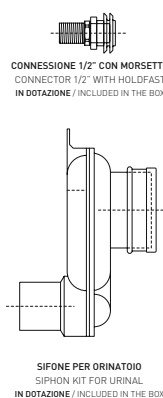

vista retro/ back view

dimensioni in mm

CERAMICA: finiture lucide

bianco

finiture opache

latte

carbone

cenere

Le misure dimensionali riportate hanno una tolleranza del 2%