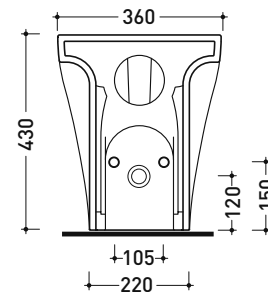

vista zenitale / zenital view

dettaglio erogatore / bidet jet detail

sezione longitudinale / section

vista retro / back view

dimensioni in mm

Le misure dimensionali riportate hanno una tolleranza del 2%

CERAMICA: finiture lucide

dettaglio erogatore / bidet jet detail

da/from 50 a/to 320 mm

sezione longitudinale / section

vista retro / back view

dimensioni in mm

Le misure dimensionali riportate hanno una tolleranza del 2%

CERAMICA: finiture lucide

UNI EN 14528 - CL20 Dop-No14528

vista zenitale / zenital view

vista laterale / lateral view

sezione longitudinale / section

vista retro / back view

dimensioni in mm

Le misure dimensionali riportate hanno una tolleranza del 2%