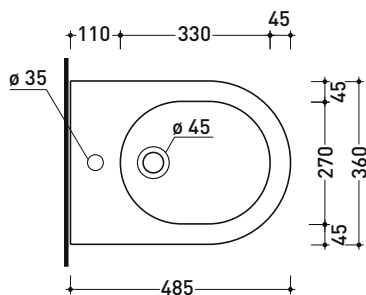

Accessori tecnici: Struttura SANITARBLOCK per orinatoio sospesi (136179)
 Corpo incasso per placca EQUA URINAL (879123)
 Flussometro EQUA URINAL AC con sensore a infrarossi (879120)

Dim. Imballo cm | Peso 17,5 kg | Pz. Pallet n° 24

dimensioni in mm

Le misure dimensionali riportate hanno una tolleranza del 2%

CERAMICA: finiture lucide

bianco nero

finiture opache

latte carbone fango argilla cenere

AP219 MiniApp

Bidet sospeso monoforo (completo di kit fissaggio art. 9008)

Dim. Imballo **cm** | Peso **16,7 kg** | Pz. Pallet n° **18**

UNI EN 14528 - CL20 Dop-No14528

vista zenitale / zenital view

vista laterale / lateral view

sezione longitudinale / section

vista retro / back view