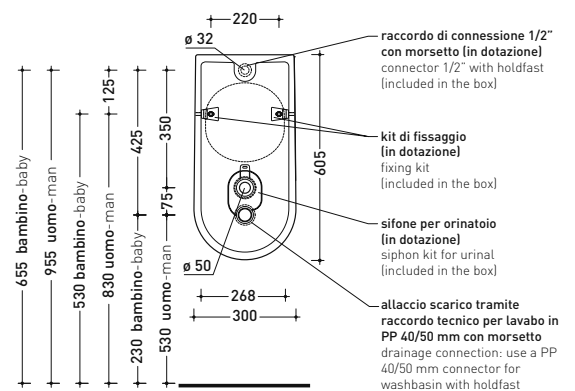

vista retro/ back view

dimensioni in mm

CERAMICA: finiture lucide

bianco

finiture opache

latte

carbone

cenere

Le misure dimensionali riportate hanno una tolleranza del 2%