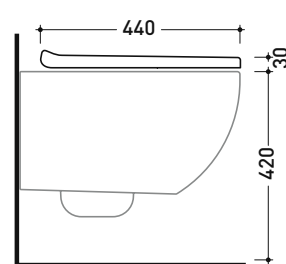

dettaglio erogatore / bidet jet detail

da/from 50 a/to 320 mm

sezione longitudinale / section

vista retro / back view

dimensioni in mm

Le misure dimensionali riportate hanno una tolleranza del 2%

CERAMICA: finiture lucide

UNI EN 14528 - CL20 Dop-No14528

vista zenitale / zenital view

vista laterale / lateral view

sezione longitudinale / section

vista retro / back view

dimensioni in mm

Le misure dimensionali riportate hanno una tolleranza del 2%

Dim. Imballo **cm** | Peso **3 kg** | Pz. Pallet n° -

art. AP117G - AP117RG
 vista zenitale / zenital view

art. AP118 - AP118G - AP118S
 vista zenitale / zenital view

art. AP119 - AP119G
 vista zenitale / zenital view

art. AP117G - AP117RG
 vista laterale / lateral view

art. AP118 - AP118G - AP118S
 vista laterale / lateral view

art. AP119 - AP119G
 vista laterale / lateral view

dimensioni in mm

Le misure dimensionali riportate hanno una tolleranza del 2%