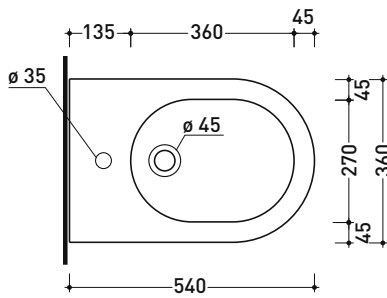

UNI EN 14528 - CL20 Dop-No14528

vista zenitale / zenital view