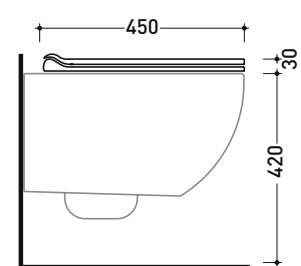

art. AP119 - AP119G
vista laterale / lateral view