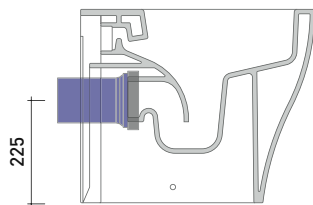

KIT PER SCARICO PARETE

LKR00 (SET: LKR00)