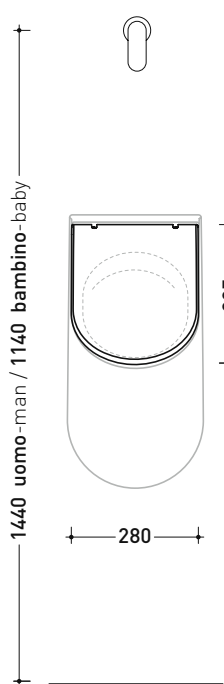

vista frontale / frontal view