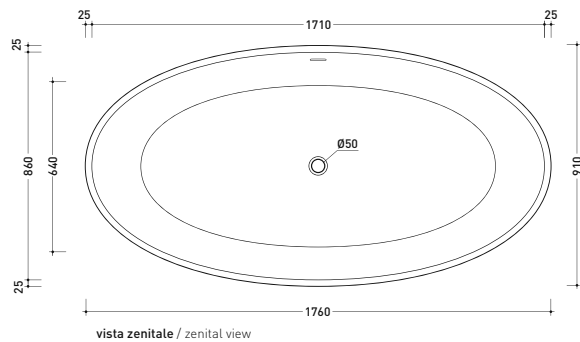

Dim. Imballo 193 x 102 x 76 cm | Peso 170 kg | Pz. Pallet n° 1

UNI EN 14516 - CL1 Dop-No14516

Capacità Max / Max Capacity 290 L.
Peso Netto / Net Weight 170 Kg.