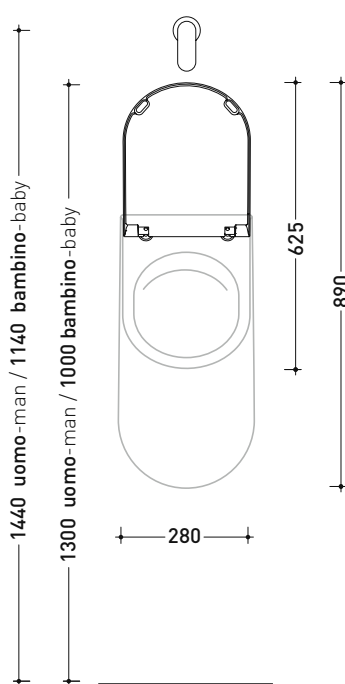

Accessori tecnici: Struttura SANITARBLOCK per orinatoio sospesi (136179)
 Corpo incasso per placca EQUA URINAL (879123)
 Flussometro EQUA URINAL AC con sensore a infrarossi (879120)

Dim. Imballo cm | Peso 17,5 kg | Pz. Pallet n° 24

dimensioni in mm

CERAMICA: finiture lucide

bianco

finiture opache

latte

carbone

cenere

Le misure dimensionali riportate hanno una tolleranza del 2%

vista frontale / frontal view

vista laterale / lateral view

dimensioni in mm

TERMOINDURENTE: finiture lucide

bianco

finiture opache

latte

carbone

dimensioni in mm

Le misure dimensionali riportate hanno una tolleranza del 2%

CERAMICA: finiture lucide

finiture opache

bianco

latte

carbone

AP118