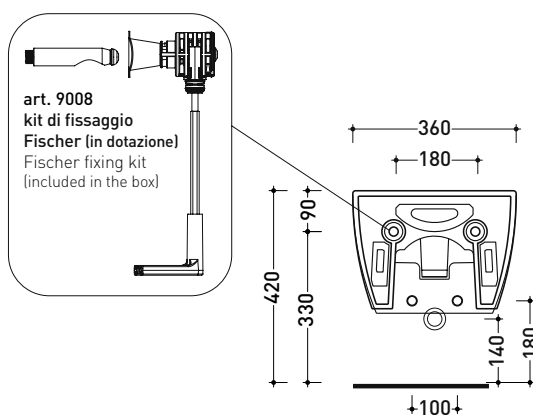

• CON TROPPOPIENO • SENZA FORO RUBINETTO SU RICHIESTA

Complementi: **Rubinetti bidet linea ONE - NOKÈ - SI - FOLD**
Accessori linea TWO - HOOP - NOKÈ - FOLD

Accessori tecnici: **Staffa di fissaggio universale per vasi e bidet sospesi (41/P)**
Sifone ribassato cromo (SIFB/CR)
Piletta Stop & Go (PLSG)
Piletta Stop & Go in ceramica (PLCE)
Set 2 pezzi rubinetto filtro cromo (RF026)

Dim. Imballo **cm** | Peso **16,7 kg** | Pz. Pallet n° **18**

UNI EN 14528 - CL20 Dop-No14528

vista zenitale / zenital view

vista laterale / lateral view

sezione longitudinale / section

vista retro / back view