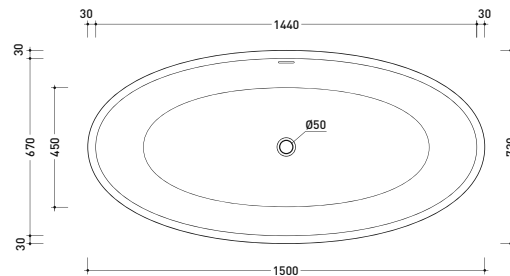

Dim. Imballo 193 x 102 x 76 cm | Peso 130 kg | Pz. Pallet n° 1

UNI EN 14516 - CL1 Dop-No14516

vista zenitale / zenital view

Capacità Max / Max Capacity 176 L.
Peso Netto / Net Weight 130 Kg.