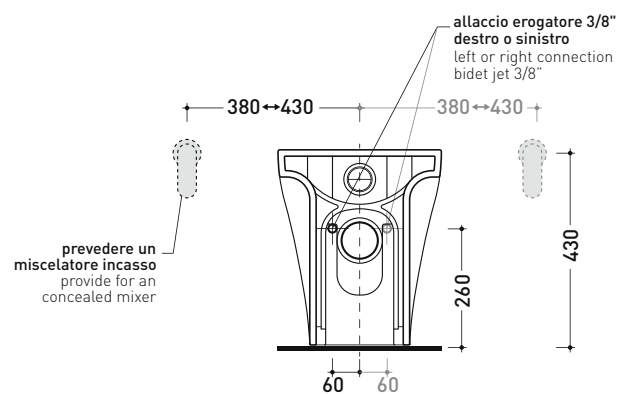

sezione longitudinale / section

dimensioni in mm

Le misure dimensionali riportate hanno una tolleranza del 2%

CERAMICA: finiture lucide

finiture opache

AP117G + ERWCB*

Vaso back to wall con sistema **goclean®** scarico S/P
(completo di connessioni di scarico art. LK1012)

Accessori tecnici: Kit di fissaggio a pavimento (9003)

Dim. Imballo cm | Peso 29 kg | Pz. Pallet n° 15

CE UNI EN 997

Dop-No997

FLAMINIA sconsiglia l'abbinamento di questo Wc con passo rapido/flussometro e cassette alte tradizionali.

vista zenitale / zenital view

dettaglio erogatore / bidet jet detail

sezione longitudinale / section

vista retro / back view

dimensioni in mm

Le misure dimensionali riportate hanno una tolleranza del 2%

CERAMICA: finiture lucide