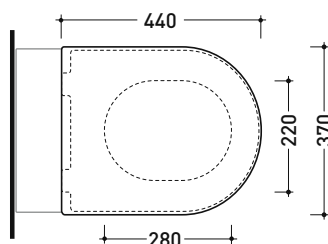

art. AP118 - AP118G - AP118S
vista zenitale / zenital view