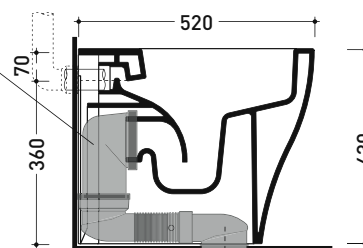

vista laterale / lateral view

sezione longitudinale / section

art. 9008
kit di fissaggio
Fischer (in dotazione)
Fischer fixing kit
(included in the box)

vista retro / back view

dimensioni in mm

Le misure dimensionali riportate hanno una tolleranza del 2%

vista zenitale / zenital view

dettaglio erogatore / bidet jet detail

sezione longitudinale / section

vista retro / back view

dimensioni in mm

Le misure dimensionali riportate hanno una tolleranza del 2%

CERAMICA: finiture lucide

vista laterale / lateral view

vista retro / back view

SCARICO A PARETE
 PREDISPOSTO PER WC SOSPESO
 WALL DISCHARGE ARRANGEMENT
 FOR WALL-HUNG WC

sezione longitudinale / section

SCARICO A PAVIMENTO
 PREDISPOSTO DA 5 A 32 CM
 ARRANGEMENT DISCHARGE
 TO FLOOR FROM 5 TO 32 CM

da/from 50 a/to 320 mm

sezione longitudinale / section

dimensioni in mm

Le misure dimensionali riportate hanno una tolleranza del 2%

CERAMICA: finiture lucide

finiture opache

AP117RG + ERWCB*

Vaso back to wall PLUS* con sistema goclean® e scarico S/P