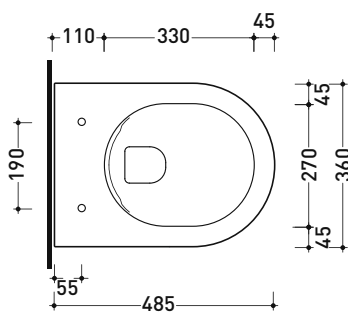

Accessori tecnici: Struttura SANITARBLOCK per orinatoio sospesi (136179)
 Corpo incasso per placca EQUA URINAL (879123)
 Flussometro EQUA URINAL AC con sensore a infrarossi (879120)

Dim. Imballo cm | Peso 17,5 kg | Pz. Pallet n° 24

vista zenitale / zenital view

dettaglio erogatore / bidet jet detail

sezione longitudinale / section

vista retro / back view

dimensioni in mm

Le misure dimensionali riportate hanno una tolleranza del 2%

CERAMICA: finiture lucide

Accessori tecnici: Staffa di fissaggio universale per vasi e bidet sospesi (41/P)

Dim. Imballo cm | Peso 21,5 kg | Pz. Pallet n° 18

CE UNI EN 997

Dop-No997

FLAMINIA sconsiglia l'abbinamento di questo Wc con passo rapido/flussometro e cassette alte tradizionali.

dimensioni in mm

Le misure dimensionali riportate hanno una tolleranza del 2%

CERAMICA: finiture lucide

bianco nero

finiture opache

latte carbone fango argilla cenere

AP219 MiniApp

Bidet sospeso monoforo (completo di kit fissaggio art. 9008)