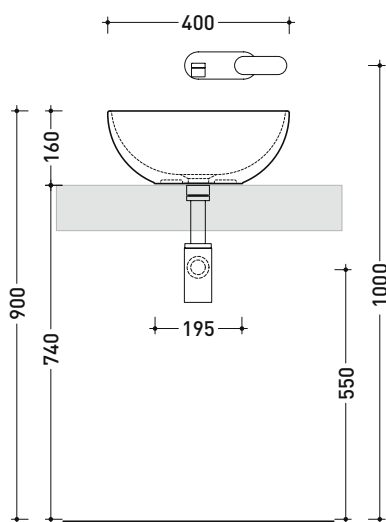

dettaglio erogatore / bidet jet detail

da/from 50 a/to 320 mm

sezione longitudinale / section

vista retro / back view

dimensioni in mm

Le misure dimensionali riportate hanno una tolleranza del 2%

CERAMICA: finiture lucide

Dim. Imballo cm | Peso 7 kg | Pz. Pallet n° 42

CE UNI EN 14688 - CL00 Dop-No14688

vista zenitale / zenital view

vista zenitale / zenital view

vista frontale / frontal view

sezione longitudinale / section

dimensioni in mm