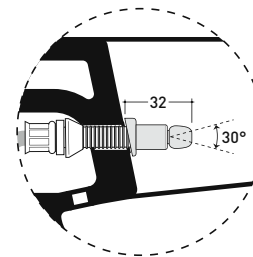

Accessori tecnici: Staffa di fissaggio universale per vasi e bidet sospesi (41/P)

Dim. Imballo cm | Peso 24,6 kg | Pz. Pallet n° 18

CE UNI EN 997

Dop-No997

FLAMINIA sconsiglia l'abbinamento di questo Wc con passo rapido/flussometro e cassette alte tradizionali.

vista zenitale / zenital view

dettaglio erogatore / bidet jet detail

sezione longitudinale / section

vista retro / back view

dimensioni in mm

Le misure dimensionali riportate hanno una tolleranza del 2%

CERAMICA: finiture lucide