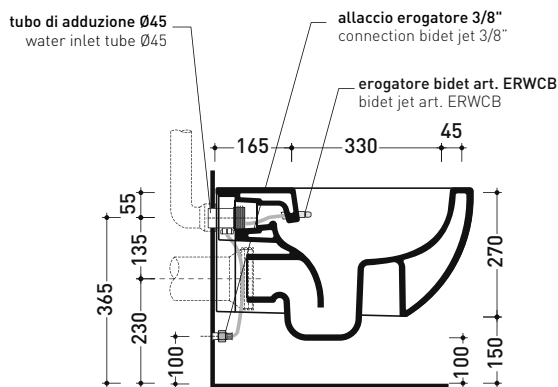

Accessori tecnici: Struttura SANITARBLOCK per orinatoio sospesi (136179)
 Corpo incasso per placca EQUA URINAL (879123)
 Flussometro EQUA URINAL AC con sensore a infrarossi (879120)

Dim. Imballo cm | Peso 17,5 kg | Pz. Pallet n° 24

dimensioni in mm

Le misure dimensionali riportate hanno una tolleranza del 2%

CERAMICA: finiture lucide

finiture opache

* in abbinamento solo coprivaso Alluminio (QKCW07)

AP118G + ERWCB*

Vaso sospeso con sistema **goclean®** (completo di kit fissaggio art. 9008)

Accessori tecnici: Staffa di fissaggio universale per vasi e bidet sospesi (41/P)

Dim. Imballo cm | Peso 24,6 kg | Pz. Pallet n° 18

CE UNI EN 997

Dop-No997

FLAMINIA sconsiglia l'abbinamento di questo Wc con passo rapido/flussometro e cassette alte tradizionali.

vista zenitale / zenital view

dettaglio erogatore / bidet jet detail

sezione longitudinale / section

vista retro / back view

dimensioni in mm

Le misure dimensionali riportate hanno una tolleranza del 2%

CERAMICA: finiture lucide