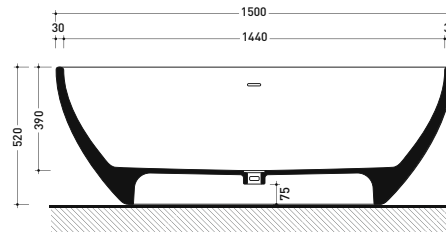

sezione longitudinale / section

dimensioni in mm

PIETRALUCE: finiture lucide