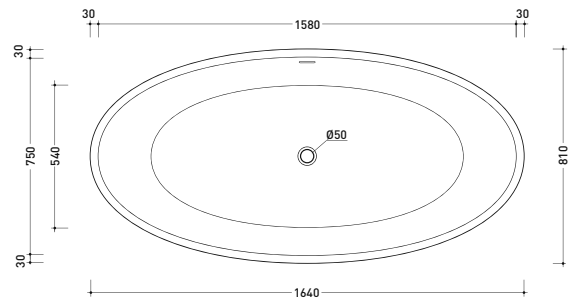

Dim. Imballo 193 x 102 x 76 cm | Peso 150 kg | Pz. Pallet n° 1

UNI EN 14516 - CL1 Dop-No14516

vista zenitale / zenital view

Capacità Max / Max Capacity 235 L.
Peso Netto / Net Weight 150 Kg.