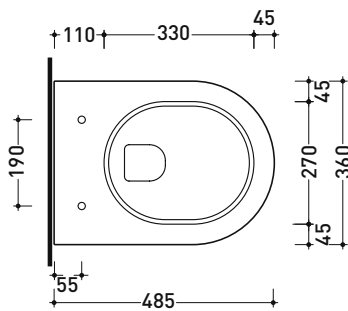

vista zenitale / zenital view