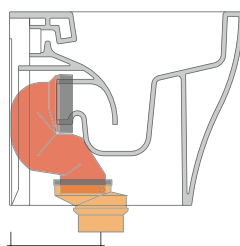

LK2022 (SET: LKRS+LKR40)

da/from 200 a/to 220 mm