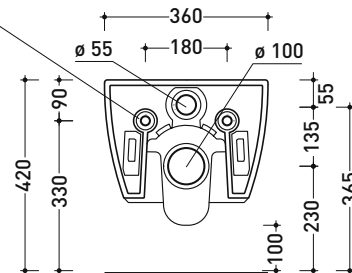

Accessori tecnici: Struttura SANITARBLOCK per orinatoio sospesi (136179)
 Corpo incasso per placca EQUA URINAL (879123)
 Flussometro EQUA URINAL AC con sensore a infrarossi (879120)

Dim. Imballo cm | Peso 17,5 kg | Pz. Pallet n° 24

vista retro / back view

dimensioni in mm

Le misure dimensionali riportate hanno una tolleranza del 2%

CERAMICA: finiture lucide

finiture opache

AP119 MiniApp

Vaso sospeso (completo di kit fissaggio art. 9008)

Dim. Imballo cm | Peso 21 kg | Pz. Pallet n° 18

UNI EN 997

Dop-No997

FLAMINIA sconsiglia l'abbinamento di questo Wc con passo rapido/flussometro e cassette alte tradizionali.

vista zenitale / zenital view

vista laterale / lateral view

sezione longitudinale / section

art. 9008
kit di fissaggio
Fischer (in dotazione)
Fischer fixing kit
(included in the box)

vista retro / back view

dimensioni in mm

Le misure dimensionali riportate hanno una tolleranza del 2%