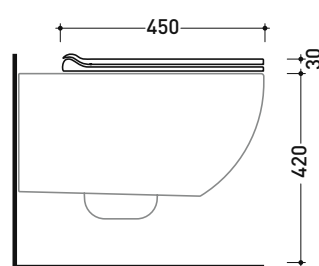

art. AP118 - AP118G - AP118S
vista laterale / lateral view