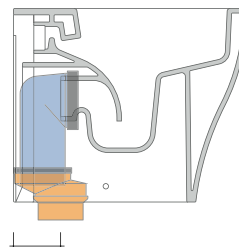

LK1012 (SET: LKR90+LKR40)

da/from 100 a/to 120 mm