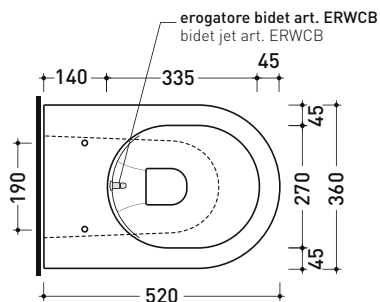

da/from 50 a/to 320 mm

sezione longitudinale / section

dimensioni in mm

Le misure dimensionali riportate hanno una tolleranza del 2%

CERAMICA: finiture lucide

finiture opache

AP117RG + ERWCB*

Vaso back to wall PLUS* con sistema goclean® e scarico S/P

Dim. Imballo cm | Peso 29 kg | Pz. Pallet n° 15

UNI EN 997

Dop-No997

pag. 1/2

FLAMINIA sconsiglia l'abbinamento di questo Wc con passo rapido/flussometro e cassette alte tradizionali.

vista zenitale / zenital view

dettaglio erogatore / bidet jet detail

da/from 50 a/to 320 mm

sezione longitudinale / section

vista retro / back view

dimensioni in mm

Le misure dimensionali riportate hanno una tolleranza del 2%

CERAMICA: finiture lucide