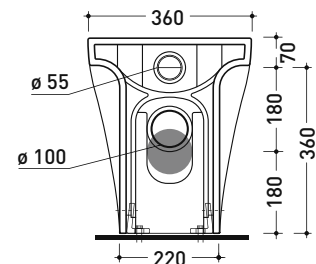

vista zenitale / zenital view

dettaglio erogatore / bidet jet detail

sezione longitudinale / section

vista retro / back view

dimensioni in mm

Le misure dimensionali riportate hanno una tolleranza del 2%

CERAMICA: finiture lucide

Accessori tecnici: Kit di fissaggio a pavimento (9003)

Dim. Imballo cm | Peso 28 kg | Pz. Pallet n° 15

CE UNI EN 997 Dop-No997

FLAMINIA sconsiglia l'abbinamento di questo Wc con passo rapido/flussometro e cassette alte tradizionali.

vista zenitale / zenital view

vista laterale / lateral view

vista retro / back view

da/from 100 a/to 120 mm
sezione longitudinale / section

art. LK1012 (LKR90+LKR40)
connessioni di scarico
(in dotazione)
drainage connector
(included in the box)

sezione longitudinale / section

dimensioni in mm

Le misure dimensionali riportate hanno una tolleranza del 2%

CERAMICA: finiture lucide

finiture opache

AP117G + ERWCB*

Vaso back to wall con sistema **goclean®** scarico S/P
(completo di connessioni di scarico art. LK1012)