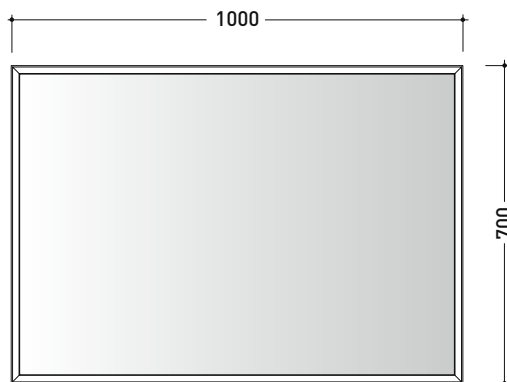

AP100

Specchio reversibile cm 100x70 con cornice in legno laccato e illuminazione LED su tutto il perimetro

Complementi: **Mobili** BOX
Mensole FORTY6
Mobili FILO
Mobili CUBIKA
Mobile DENVER

Dim. Imballo cm | Peso 13,5 kg | Pz. Pallet n° -

vista frontale / frontal view