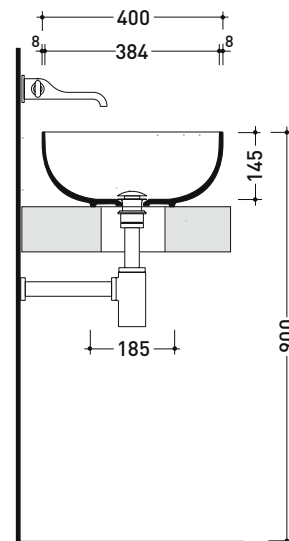

dettaglio erogatore / bidet jet detail

da/from 50 a/to 320 mm

sezione longitudinale / section

vista retro / back view

dimensioni in mm

Le misure dimensionali riportate hanno una tolleranza del 2%

CERAMICA: finiture lucide

Dim. Imballo cm | Peso 11 kg | Pz. Pallet n° 30

CE UNI EN 14688 - CL00 Dop-No14688

vista zenitale / zenital view

foro consigliato
 sul piano Ø140
 suggested hole
 on the top Ø140

vista zenitale / zenital view

vista frontale / frontal view

sezione longitudinale / section

dimensioni in mm

Le misure dimensionali riportate hanno una tolleranza del 2%

CERAMICA: finiture lucide

finiture opache

AP70

Specchio cm 70x70 con cornice in legno laccato e illuminazione LED su tutto il perimetro