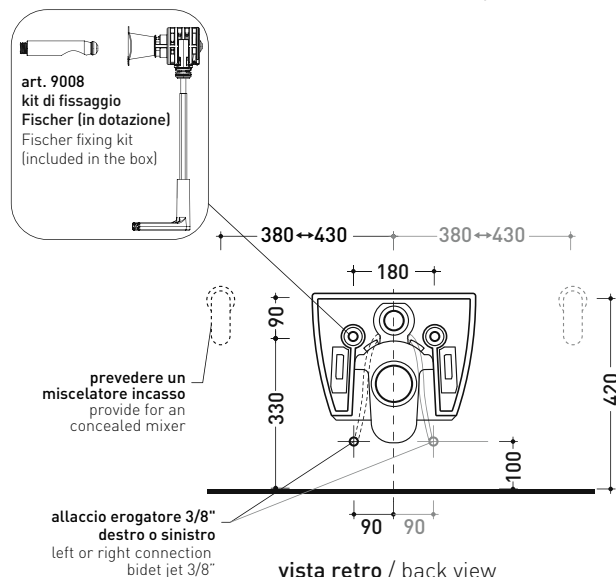

Accessori tecnici: Struttura SANITARBLOCK per orinatoio sospesi (136179)
 Corpo incasso per placca EQUA URINAL (879123)
 Flussometro EQUA URINAL AC con sensore a infrarossi (879120)

Dim. Imballo cm | Peso 17,5 kg | Pz. Pallet n° 24

Accessori tecnici: Staffa di fissaggio universale per vasi e bidet sospesi (41/P)

Dim. Imballo cm | Peso 24,6 kg | Pz. Pallet n° 18

CE UNI EN 997

Dop-No997

FLAMINIA sconsiglia l'abbinamento di questo Wc con passo rapido/flussometro e cassette alte tradizionali.

vista zenitale / zenital view

dettaglio erogatore / bidet jet detail

sezione longitudinale / section

vista retro / back view

dimensioni in mm

Le misure dimensionali riportate hanno una tolleranza del 2%

CERAMICA: finiture lucide