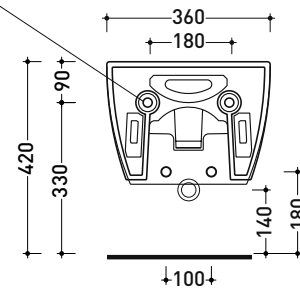

Accessori tecnici: Struttura SANITARBLOCK per orinatoio sospesi (136179)
 Corpo incasso per placca EQUA URINAL (879123)
 Flussometro EQUA URINAL AC con sensore a infrarossi (879120)

Dim. Imballo cm | Peso 17,5 kg | Pz. Pallet n° 24

vista zenitale / zenital view

dettaglio erogatore / bidet jet detail

sezione longitudinale / section

vista retro / back view

dimensioni in mm

Le misure dimensionali riportate hanno una tolleranza del 2%

CERAMICA: finiture lucide

Dim. Imballo cm | Peso 17,5 kg | Pz. Pallet n° 18

UNI EN 14528 - CL20 Dop-No14528

vista zenitale / zenital view

vista laterale / lateral view

sezione longitudinale / section

art. 9008
 kit di fissaggio
 Fischer (in dotazione)
 Fischer fixing kit
 (included in the box)

vista retro / back view

dimensioni in mm

Le misure dimensionali riportate hanno una tolleranza del 2%

CERAMICA: finiture lucide

finiture opache

AP119 MiniApp

Vaso sospeso (completo di kit fissaggio art. 9008)