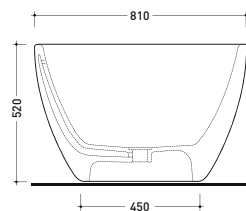

vista laterale / lateral view