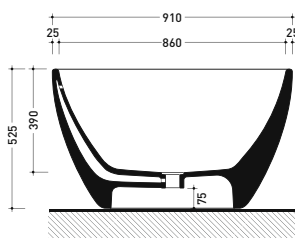

2019

AP176V App 176

Vasca cm 176 in Pietraluce - tappo piletta in tinta con la vasca
(completa di sistema di scarico art. SIFMW)

• CON TROPPOPIENO

Complementi: Rubinetti vasca linea ONE - NOKÉ - SI - FOLD - X1
Accessori linea TWO - HOOP - NOKÉ - FOLD

Dim. Imballo 193 x 102 x 76 cm | Peso 170 kg | Pz. Pallet n° 1

UNI EN 14516 - CL1 Dop-No14516

Capacità Max / Max Capacity 290 L.
Peso Netto / Net Weight 170 Kg.

dimensioni in mm

PIETRALUCE: finiture lucide

bianco nero blu ultramarina rosso cuoio beige sabbia grigio

finiture opache

latte carbone argilla cenere