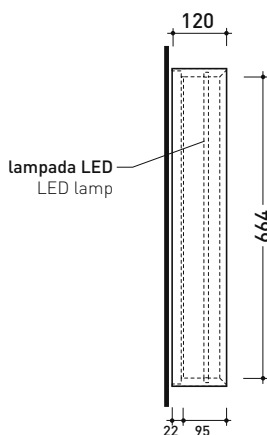

vista laterale / lateral view

dimensioni in mm

CORNICE: finiture opache

bianco

nero

CARATTERISTICHE ELETTRICHE

- tipo di lampada: Strip LED
- classe: A+
- grado di protezione: IP44
- potenza nominale: 30/50 W