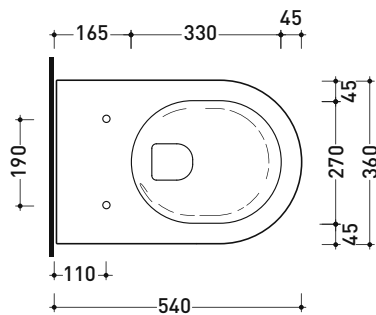

dimensioni in mm

CERAMICA: finiture lucide

bianco

finiture opache

latte

carbone

cenere

Le misure dimensionali riportate hanno una tolleranza del 2%

vista frontale / frontal view

vista laterale / lateral view

dimensioni in mm

TERMOINDURENTE: finiture lucide

bianco

finiture opache

latte

carbone

Accessori tecnici: Staffa di fissaggio universale per vasi e bidet sospesi (41/P)

Dim. Imballo cm | Peso 24 kg | Pz. Pallet n° 18

UNI EN 997

Dop-No997

FLAMINIA sconsiglia l'abbinamento di questo Wc con passo rapido/flussometro e cassette alte tradizionali.

dimensioni in mm

Le misure dimensionali riportate hanno una tolleranza del 2%

CERAMICA: finiture lucide

finiture opache

bianco

latte

carbone

AP118