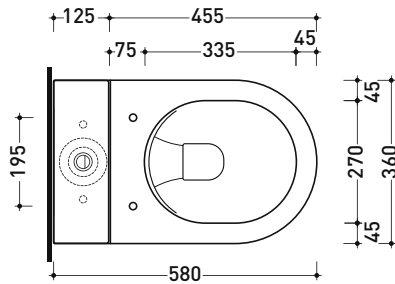

vista frontale / frontal view

vista laterale / lateral view

dimensioni in mm

TERMOINDURENTE: finiture lucide

bianco

finiture opache

latte

carbone

Dim. Imballo **cm** | Peso **16,7 kg** | Pz. Pallet n° **18**

UNI EN 14528 - CL20 Dop-No14528

vista zenitale / zenital view

vista laterale / lateral view

sezione longitudinale / section

vista retro / back view

dimensioni in mm

Le misure dimensionali riportate hanno una tolleranza del 2%

CERAMICA: finiture lucide

bianco nero

finiture opache

latte carbone fango argilla cenere

AP116G + AP39

Vaso monoblocco **goclean** con scarico s/p + cassetta di scarico per vaso monoblocco (completo di connessioni di scarico art. LK5018)

Dim. Imballo vaso	cm	Peso	34 kg	Pz. Pallet n°	18
Dim. Imballo cassetta	cm	Peso	14 kg	Pz. Pallet n°	36

CE UNI EN 997 Dop-No997

vista zenitale / zenital view

sezione longitudinale / section

sezione longitudinale / section