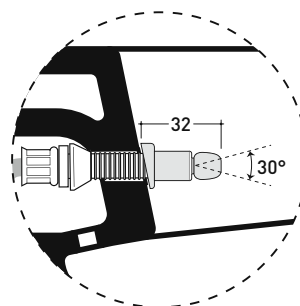

dettaglio erogatore / bidet jet detail

da/from 50 a/to 320 mm

sezione longitudinale / section

vista retro / back view

dimensioni in mm

Le misure dimensionali riportate hanno una tolleranza del 2%

CERAMICA: finiture lucide