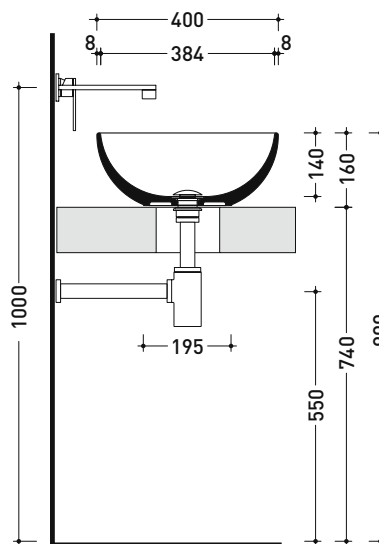

vista zenitale / zenital view

dettaglio erogatore / bidet jet detail

sezione longitudinale / section

vista retro / back view

dimensioni in mm

Le misure dimensionali riportate hanno una tolleranza del 2%

CERAMICA: finiture lucide

dettaglio erogatore / bidet jet detail

da/from 50 a/to 320 mm

sezione longitudinale / section

vista retro / back view

dimensioni in mm

Le misure dimensionali riportate hanno una tolleranza del 2%

CERAMICA: finiture lucide

Dim. Imballo cm | Peso 7 kg | Pz. Pallet n° 42

CE UNI EN 14688 - CL00 Dop-No14688

vista zenitale / zenital view

vista zenitale / zenital view

vista frontale / frontal view

sezione longitudinale / section

dimensioni in mm