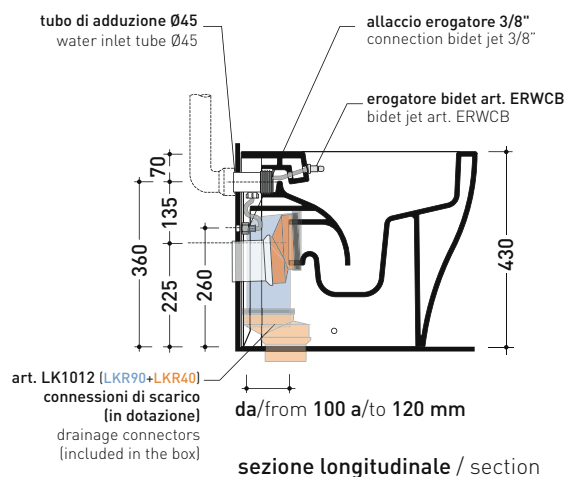

sezione longitudinale / section

dimensioni in mm

Le misure dimensionali riportate hanno una tolleranza del 2%

CERAMICA: finiture lucide

finiture opache

AP117G + ERWCB*

Vaso back to wall con sistema **goclean®** scarico S/P
(completo di connessioni di scarico art. LK1012)

Accessori tecnici: Kit di fissaggio a pavimento (9003)

Dim. Imballo cm | Peso 29 kg | Pz. Pallet n° 15

CE UNI EN 997

Dop-No997

FLAMINIA sconsiglia l'abbinamento di questo Wc con passo rapido/flussometro e cassette alte tradizionali.

vista zenitale / zenital view

dettaglio erogatore / bidet jet detail

sezione longitudinale / section

vista retro / back view

dimensioni in mm

Le misure dimensionali riportate hanno una tolleranza del 2%

CERAMICA: finiture lucide