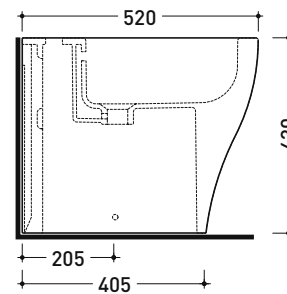

vista zenitale / zenital view

dettaglio erogatore / bidet jet detail

sezione longitudinale / section

vista retro / back view

dimensioni in mm

Le misure dimensionali riportate hanno una tolleranza del 2%

CERAMICA: finiture lucide

dettaglio erogatore / bidet jet detail

da/from 50 a/to 320 mm

sezione longitudinale / section

vista retro / back view

dimensioni in mm

Le misure dimensionali riportate hanno una tolleranza del 2%

CERAMICA: finiture lucide

UNI EN 14528 - CL20 Dop-No14528

vista zenitale / zenital view

vista laterale / lateral view

sezione longitudinale / section

vista retro / back view

dimensioni in mm

Le misure dimensionali riportate hanno una tolleranza del 2%