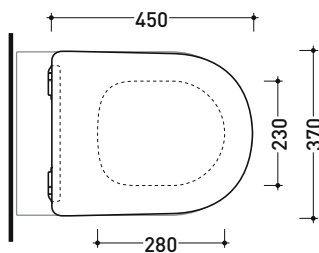

art. AP117G - AP117RG
vista zenitale / zenital view