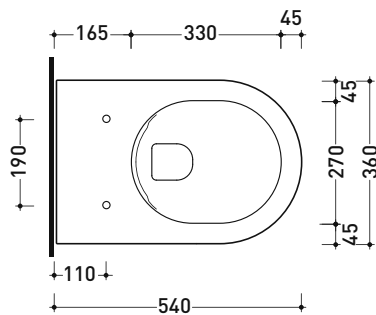

dimensioni in mm

CERAMICA: finiture lucide

bianco

finiture opache

latte

carbone

cenere

Le misure dimensionali riportate hanno una tolleranza del 2%

dimensioni in mm

Le misure dimensionali riportate hanno una tolleranza del 2%

CERAMICA: finiture lucide

bianco

AP118G

Vaso sospeso con sistema **goclean®** (completo di kit fissaggio art. 9008)

Complementi: Coprivaso avvolgente in termoidurente a discesa rallentata (QKCW07)
 Coprivaso SLIM in termoidurente a discesa rallentata (QKCW09)
 Coprivaso elettronico multifunzione **gocare** (FL7235 - FL7035R)
 Accessori linea TWO - HOOP - NOKÈ - FOLD

Accessori tecnici: Staffa di fissaggio universale per vasi e bidet sospesi (41/P)

Dim. Imballo cm | Peso 22,5 kg | Pz. Pallet n° 18

UNI EN 997

Dop-No997

FLAMINIA sconsiglia l'abbinamento di questo Wc con passo rapido/flussometro e cassette alte tradizionali.

dimensioni in mm

Le misure dimensionali riportate hanno una tolleranza del 2%

CERAMICA: finiture lucide

finiture opache

* in abbinamento solo coprivaso Alluminio (QKCW07)

AP118G + ERWCB*

Vaso sospeso con sistema **goclean®** (completo di kit fissaggio art. 9008)