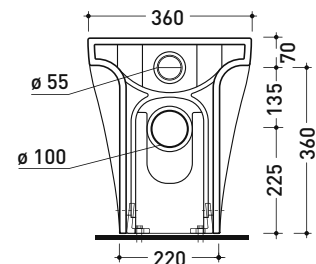

vista retro / back view