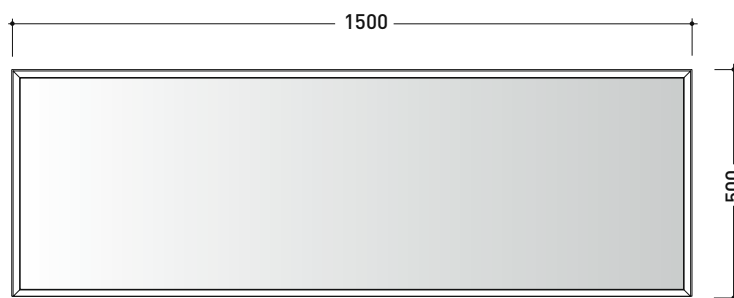

AP150

Specchio reversibile cm 150x50 con cornice in legno laccato e illuminazione LED su tutto il perimetro

Complementi: **Mobili** BOX
Mensole FORTY6
Mobili FILO
Mobili CUBIKA
Mobile DENVER

Dim. Imballo cm | Peso 14,5 kg | Pz. Pallet n° -

vista frontale / frontal view