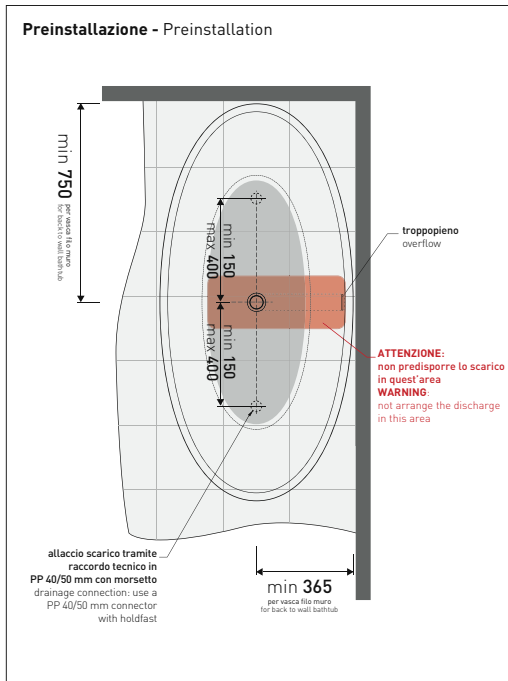

Dim. Imballo 193 x 102 x 76 cm | Peso 130 kg | Pz. Pallet n° 1

UNI EN 14516 - CL1 Dop-No14516

vista zenitale / zenital view

Capacità Max / Max Capacity 176 L.
Peso Netto / Net Weight 130 Kg.