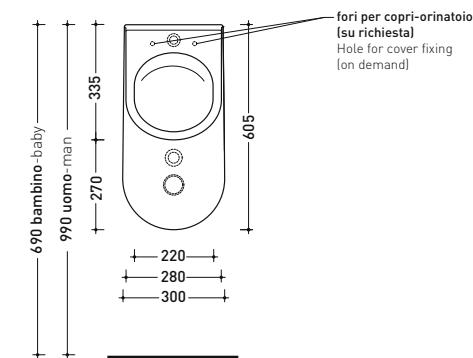

AP28G

Orinatoio goclean® a parete (completo di fissaggio a parete art. 9007 e sifone art. KYCON) **SU RICHIESTA CON FORI PER FISSAGGIO COPRI-ORINATOIO**

Complementi: Copri-orinatoio in termoindurente rallentato (AP28CW03)
Copriforo in ceramica per scarico orinatoio (CFCE)
Rubinetto incasso passo rapido One (112540)
Accessori linea TWO - HOOP - NOKÉ - FOLD

Accessori tecnici: Struttura SANITARBLOCK per orinatoio sospesi (136179)
Corpo incasso per placca EQUA URINAL (879123)
Flussometro EQUA URINAL AC con sensore a infrarossi (879120)

Dim. Imballo cm | Peso 17,5 kg | Pz. Pallet n° 24

CE UNI EN 13407 Dop-No13407

vista frontale / frontal view