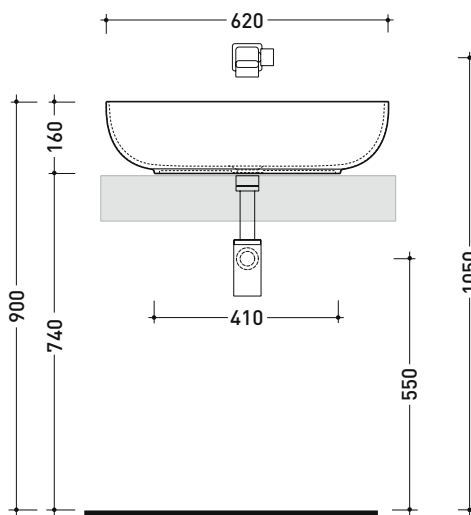

dettaglio erogatore / bidet jet detail

da/from 50 a/to 320 mm

sezione longitudinale / section

vista retro / back view

dimensioni in mm

Le misure dimensionali riportate hanno una tolleranza del 2%

CERAMICA: finiture lucide

Dim. Imballo cm | Peso 11 kg | Pz. Pallet n° 30

CE UNI EN 14688 - CL00 Dop-No14688

vista zenitale / zenital view

foro consigliato
 sul piano Ø140
 suggested hole
 on the top Ø140

vista zenitale / zenital view

vista frontale / frontal view

sezione longitudinale / section

dimensioni in mm

Le misure dimensionali riportate hanno una tolleranza del 2%

CERAMICA: finiture lucide

finiture opache

AP70

Specchio cm 70x70 con cornice in legno laccato e illuminazione LED su tutto il perimetro