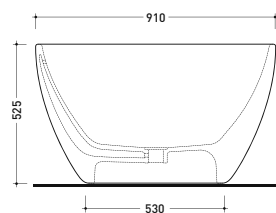

2019

AP176V App 176

Vasca cm 176 in Pietraluce - tappo piletta in tinta con la vasca
(completa di sistema di scarico art. SIFMW)

• CON TROPPOPIENO

Complementi: Rubinetti vasca linea ONE - NOKÉ - SI - FOLD - X1
Accessori linea TWO - HOOP - NOKÉ - FOLD

Dim. Imballo 193 x 102 x 76 cm | Peso 170 kg | Pz. Pallet n° 1

UNI EN 14516 - CL1 Dop-No14516

Capacità Max / Max Capacity 290 L.
Peso Netto / Net Weight 170 Kg.

dimensioni in mm

PIETRALUCE: finiture lucide

bianco nero blu ultramarina rosso cuoio beige sabbia grigio

finiture opache

latte carbone argilla cenere