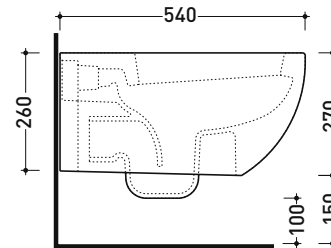

vista laterale / lateral view