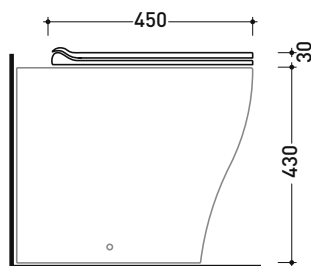

dettaglio erogatore / bidet jet detail

da/from 50 a/to 320 mm

sezione longitudinale / section

vista retro / back view

dimensioni in mm

Le misure dimensionali riportate hanno una tolleranza del 2%

CERAMICA: finiture lucide

Dim. Imballo cm | Peso 3 kg | Pz. Pallet n° -

art. AP117G - AP117RG
 vista zenitale / zenital view

art. AP118 - AP118G - AP118S
 vista zenitale / zenital view

art. AP119 - AP119G
 vista zenitale / zenital view