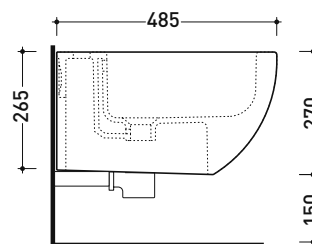

Accessori tecnici: Struttura SANITARBLOCK per orinatoio sospesi (136179)
 Corpo incasso per placca EQUA URINAL (879123)
 Flussometro EQUA URINAL AC con sensore a infrarossi (879120)

Dim. Imballo cm | Peso 17,5 kg | Pz. Pallet n° 24

dimensioni in mm

Le misure dimensionali riportate hanno una tolleranza del 2%

CERAMICA: finiture lucide

bianco nero

finiture opache

latte carbone fango argilla cenere

AP219 MiniApp

Bidet sospeso monoforo (completo di kit fissaggio art. 9008)

Dim. Imballo **cm** | Peso **16,7 kg** | Pz. Pallet n° **18**

UNI EN 14528 - CL20 Dop-No14528

vista zenitale / zenital view

vista laterale / lateral view

sezione longitudinale / section

vista retro / back view

dimensioni in mm

Le misure dimensionali riportate hanno una tolleranza del 2%

CERAMICA: finiture lucide

bianco nero

finiture opache

latte carbone fango argilla cenere

AP116G + AP39

Vaso monoblocco **goclean** con scarico s/p + cassetta di scarico per vaso monoblocco (completo di connessioni di scarico art. LK5018)