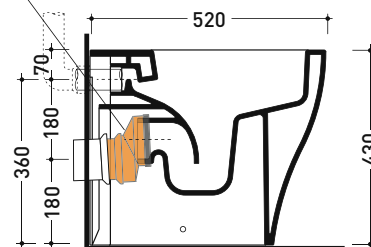

vista zenitale / zenital view

dettaglio erogatore / bidet jet detail

sezione longitudinale / section

vista retro / back view

dimensioni in mm

Le misure dimensionali riportate hanno una tolleranza del 2%

CERAMICA: finiture lucide

Dim. Imballo cm | Peso 17,5 kg | Pz. Pallet n° 18

UNI EN 14528 - CL20 Dop-No14528

vista zenitale / zenital view

vista laterale / lateral view

sezione longitudinale / section

art. 9008
 kit di fissaggio
 Fischer (in dotazione)
 Fischer fixing kit
 (included in the box)

vista zenitale / zenital view

vista laterale / lateral view

vista retro / back view

da/from 100 a/to 120 mm
sezione longitudinale / section

art. LK1012 (LKR90+LKR40)
connessioni di scarico
(in dotazione)
drainage connector
(included in the box)

sezione longitudinale / section

dimensioni in mm

Le misure dimensionali riportate hanno una tolleranza del 2%

CERAMICA: finiture lucide

finiture opache

AP117G + ERWCB*

Vaso back to wall con sistema **goclean®** scarico S/P
(completo di connessioni di scarico art. LK1012)