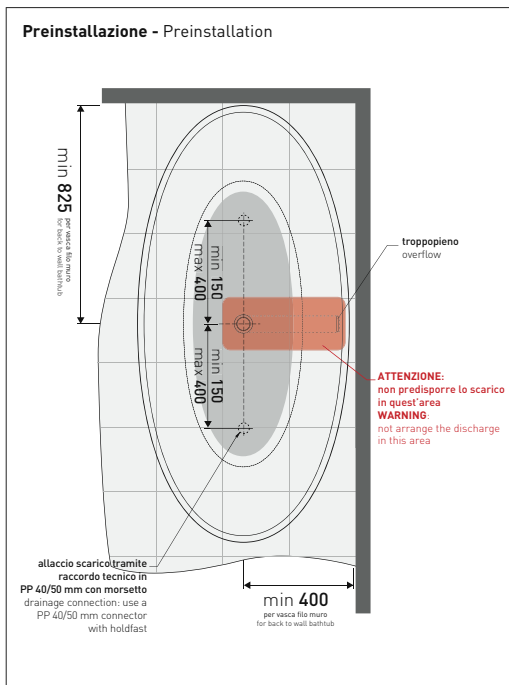

Dim. Imballo 193 x 102 x 76 cm | Peso 150 kg | Pz. Pallet n° 1

UNI EN 14516 - CL1 Dop-No14516

vista zenitale / zenital view

Capacità Max / Max Capacity 235 L.
Peso Netto / Net Weight 150 Kg.