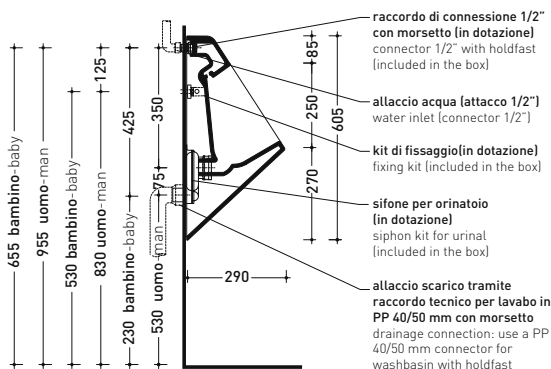

sezione longitudinale / section