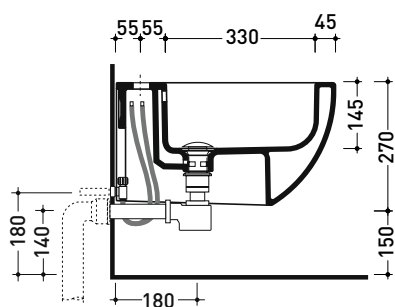

Accessori tecnici: Staffa di fissaggio universale per vasi e bidet sospesi (41/P)

Dim. Imballo cm | Peso 24 kg | Pz. Pallet n° 18

UNI EN 997

Dop-No997

FLAMINIA sconsiglia l'abbinamento di questo Wc con passo rapido/flussometro e cassette alte tradizionali.

Dim. Imballo **cm** | Peso **16,7 kg** | Pz. Pallet n° **18**

UNI EN 14528 - CL20 Dop-No14528

vista zenitale / zenital view

vista laterale / lateral view

sezione longitudinale / section

vista retro / back view

dimensioni in mm

Le misure dimensionali riportate hanno una tolleranza del 2%

CERAMICA: finiture lucide

bianco nero

finiture opache

latte carbone fango argilla cenere

AP116G + AP39

Vaso monoblocco **goclean** con scarico s/p + cassetta di scarico per vaso monoblocco (completo di connessioni di scarico art. LK5018)