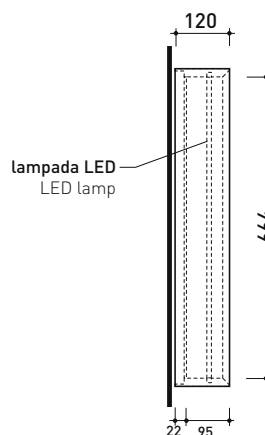

vista laterale / lateral view