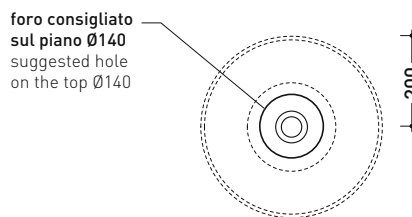

vista zenitale / zenital view