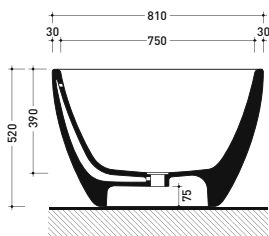

sezione laterale / section