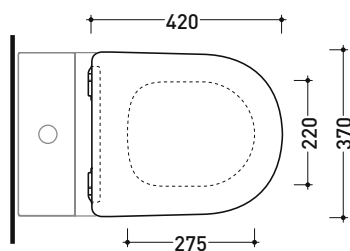

art. AP116G - AP116RG
vista zenitale / zenital view