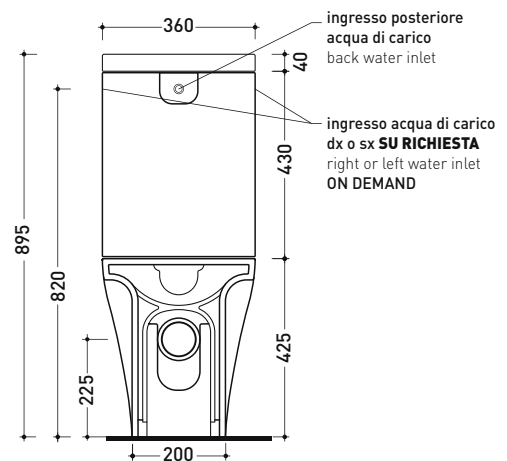

Accessori tecnici: Staffa di fissaggio universale per vasi e bidet sospesi (41/P)

Dim. Imballo cm | Peso 22 kg | Pz. Pallet n° 18

UNI EN 997

Dop-No997

FLAMINIA sconsiglia l'abbinamento di questo Wc con passo rapido/flussometro e cassette alte tradizionali.

Accessori tecnici: Staffa di fissaggio universale per vasi e bidet sospesi (41/P)

Dim. Imballo cm | Peso 22,5 kg | Pz. Pallet n° 18

UNI EN 997

Dop-No997

FLAMINIA sconsiglia l'abbinamento di questo Wc con passo rapido/flussometro e cassette alte tradizionali.

Dim. Imballo vaso	cm	Peso	34 kg	Pz. Pallet n°	18
Dim. Imballo cassetta	cm	Peso	14 kg	Pz. Pallet n°	36

CE UNI EN 997

Dop-No997

pag. 1/2

vista zenitale / zenital view

sezione longitudinale / section

sezione longitudinale / section

vista retro / back view

dimensioni in mm

Le misure dimensionali riportate hanno una tolleranza del 2%

CERAMICA: finiture lucide

bianco

finiture opache

latte

carbone