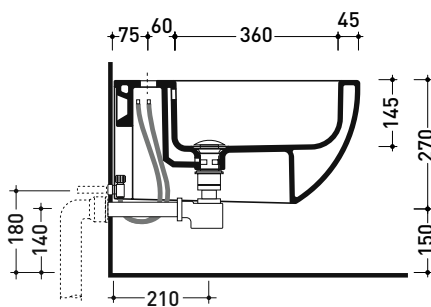

Accessori tecnici: Struttura SANITARBLOCK per orinatoio sospesi (136179)
 Corpo incasso per placca EQUA URINAL (879123)
 Flussometro EQUA URINAL AC con sensore a infrarossi (879120)

Dim. Imballo cm | Peso 17,5 kg | Pz. Pallet n° 24

vista zenitale / zenital view

dettaglio erogatore / bidet jet detail

sezione longitudinale / section

vista retro / back view

dimensioni in mm

Le misure dimensionali riportate hanno una tolleranza del 2%

CERAMICA: finiture lucide

Dim. Imballo cm | Peso 17,5 kg | Pz. Pallet n° 18

UNI EN 14528 - CL20 Dop-No14528

vista zenitale / zenital view

vista laterale / lateral view

sezione longitudinale / section

art. 9008
 kit di fissaggio
 Fischer (in dotazione)
 Fischer fixing kit
 (included in the box)

vista retro / back view

dimensioni in mm

Le misure dimensionali riportate hanno una tolleranza del 2%

CERAMICA: finiture lucide

finiture opache

AP119 MiniApp

Vaso sospeso (completo di kit fissaggio art. 9008)