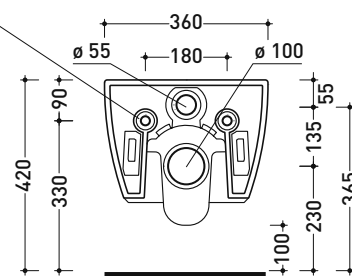

Accessori tecnici: Staffa di fissaggio universale per vasi e bidet sospesi (41/P)

Dim. Imballo cm | Peso 22 kg | Pz. Pallet n° 18

UNI EN 997

Dop-No997

FLAMINIA sconsiglia l'abbinamento di questo Wc con passo rapido/flussometro e cassette alte tradizionali.

vista zenitale / zenital view

vista laterale / lateral view

sezione longitudinale / section

art. 9008
 kit di fissaggio
 Fischer (in dotazione)
 Fischer fixing kit
 (included in the box)

vista retro / back view

dimensioni in mm

Le misure dimensionali riportate hanno una tolleranza del 2%

CERAMICA: finiture lucide

bianco

AP118G

Vaso sospeso con sistema **goclean®** (completo di kit fissaggio art. 9008)

Complementi: Coprivaso avvolgente in termoidurente a discesa rallentata (QKCW07)
 Coprivaso SLIM in termoidurente a discesa rallentata (QKCW09)
 Coprivaso elettronico multifunzione **gocare** (FL7235 - FL7035R)
 Accessori linea TWO - HOOP - NOKÈ - FOLD