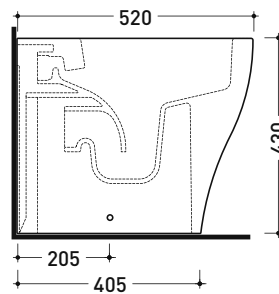

vista laterale / lateral view

sezione longitudinale / section

art. 9008
kit di fissaggio
Fischer (in dotazione)
Fischer fixing kit
(included in the box)

vista retro / back view

dimensioni in mm

Le misure dimensionali riportate hanno una tolleranza del 2%

vista zenitale / zenital view

dettaglio erogatore / bidet jet detail

sezione longitudinale / section

vista retro / back view

dimensioni in mm

Le misure dimensionali riportate hanno una tolleranza del 2%

CERAMICA: finiture lucide

Dim. Imballo cm | Peso 28 kg | Pz. Pallet n° 15

CE UNI EN 997

Dop-No997

pag. 1/2

FLAMINIA sconsiglia l'abbinamento di questo Wc con passo rapido/flussometro e cassette alte tradizionali.

vista zenitale / zenital view

da/from 50 a/to 320 mm

sezione longitudinale / section

dimensioni in mm

Le misure dimensionali riportate hanno una tolleranza del 2%

CERAMICA: finiture lucide

finiture opache

AP117RG + ERWCB*

Vaso back to wall PLUS* con sistema goclean® e scarico S/P