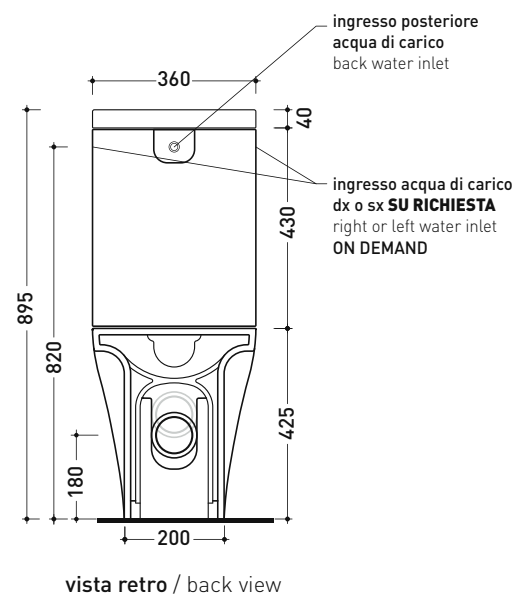

Accessori tecnici: Staffa di fissaggio universale per vasi e bidet sospesi (41/P)

Dim. Imballo cm | Peso 24 kg | Pz. Pallet n° 18

UNI EN 997

Dop-No997

FLAMINIA sconsiglia l'abbinamento di questo Wc con passo rapido/flussometro e cassette alte tradizionali.

Accessori tecnici: Staffa di fissaggio universale per vasi e bidet sospesi (41/P)

Dim. Imballo cm | Peso 22 kg | Pz. Pallet n° 18

UNI EN 997

Dop-No997

FLAMINIA sconsiglia l'abbinamento di questo Wc con passo rapido/flussometro e cassette alte tradizionali.

Dim. Imballo vaso	cm	Peso	34 kg	Pz. Pallet n°	18
Dim. Imballo cassetta	cm	Peso	14 kg	Pz. Pallet n°	36

CE UNI EN 997 Dop-No997

vista zenitale / zenital view

sezione longitudinale / section

sezione longitudinale / section

vista retro / back view

dimensioni in mm

CERAMICA: finiture lucide

bianco

finiture opache

latte

carbone

argilla