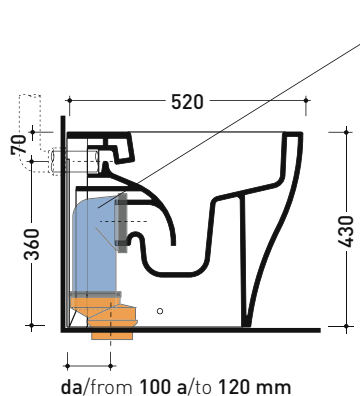

da/from 100 a/to 120 mm
sezione longitudinale / section

art. LK1012 (LKR90+LKR40)
connessioni di scarico
(in dotazione)
drainage connector
(included in the box)