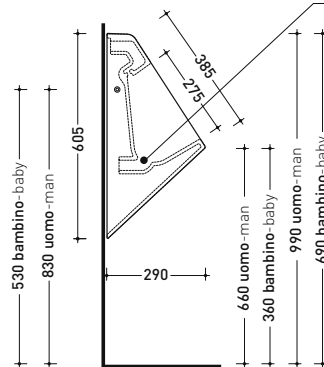

vista laterale / lateral view