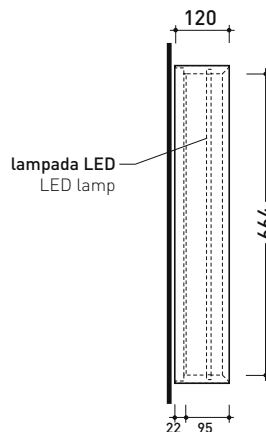

vista laterale / lateral view

dimensioni in mm

CORNICE: finiture opache

bianco

nero

CARATTERISTICHE ELETTRICHE

- tipo di lampada: Strip LED
- classe: A+
- grado di protezione: IP44
- potenza nominale: 30/50 W