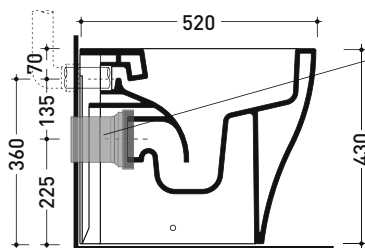

SCARICO A PARETE
PREDISPOSTO PER WC SOSPESO
WALL DISCHARGE ARRANGEMENT
FOR WALL-HUNG WC

sezione longitudinale / section