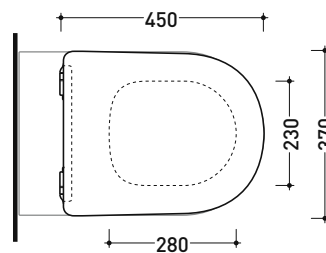

art. AP118 - AP118G - AP118S
vista zenitale / zenital view