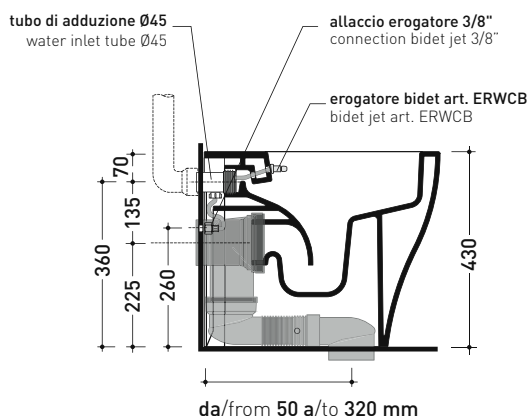

da/from 50 a/to 320 mm

sezione longitudinale / section

dimensioni in mm

Le misure dimensionali riportate hanno una tolleranza del 2%

CERAMICA: finiture lucide

finiture opache

AP117RG + ERWCB*

Vaso back to wall PLUS* con sistema goclean® e scarico S/P

Dim. Imballo cm | Peso 29 kg | Pz. Pallet n° 15

UNI EN 997

Dop-No997

pag. 1/2

FLAMINIA sconsiglia l'abbinamento di questo Wc con passo rapido/flussometro e cassette alte tradizionali.

vista zenitale / zenital view

dettaglio erogatore / bidet jet detail

da/from 50 a/to 320 mm

sezione longitudinale / section

vista retro / back view

dimensioni in mm

Le misure dimensionali riportate hanno una tolleranza del 2%

CERAMICA: finiture lucide