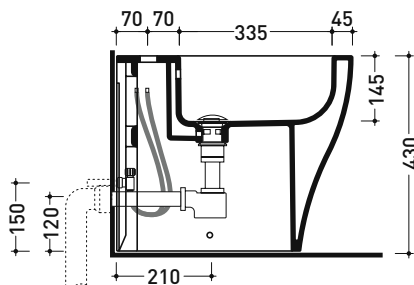

dettaglio erogatore / bidet jet detail

da/from 50 a/to 320 mm

sezione longitudinale / section

vista retro / back view

dimensioni in mm

Le misure dimensionali riportate hanno una tolleranza del 2%

CERAMICA: finiture lucide

UNI EN 14528 - CL20 Dop-No14528

vista zenitale / zenital view

vista laterale / lateral view

sezione longitudinale / section

vista retro / back view

dimensioni in mm

Le misure dimensionali riportate hanno una tolleranza del 2%