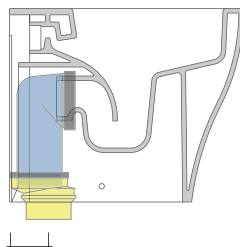

LK8010 (SET: LKR90+LKR20)

da/from 80 a/to 100 mm