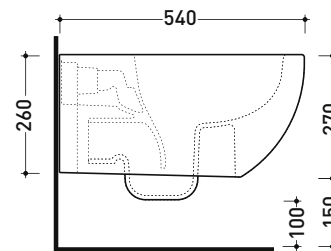

vista laterale / lateral view