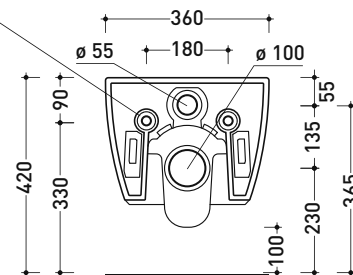

Accessori tecnici: Staffa di fissaggio universale per vasi e bidet sospesi (41/P)

Dim. Imballo cm | Peso 22,5 kg | Pz. Pallet n° 18

UNI EN 997

Dop-No997

FLAMINIA sconsiglia l'abbinamento di questo Wc con passo rapido/flussometro e cassette alte tradizionali.

vista zenitale / zenital view

vista laterale / lateral view

sezione longitudinale / section

art. 9008
 kit di fissaggio
 Fischer (in dotazione)
 Fischer fixing kit
 (included in the box)

vista retro / back view

dimensioni in mm

Le misure dimensionali riportate hanno una tolleranza del 2%

CERAMICA: finiture lucide

finiture opache

* in abbinamento solo coprivaso Alluminio (QKCW07)

AP118G + ERWCB*

Vaso sospeso con sistema **goclean®** (completo di kit fissaggio art. 9008)

vista zenitale / zenital view

dettaglio erogatore / bidet jet detail

sezione longitudinale / section

vista retro / back view

dimensioni in mm

Le misure dimensionali riportate hanno una tolleranza del 2%

CERAMICA: finiture lucide