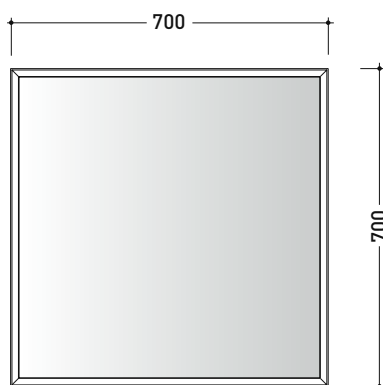

AP70

Specchio cm 70x70 con cornice in legno laccato e illuminazione LED su tutto il perimetro

Complementi: **Mobili** BOX
Mensole FORTY6
Mobili FILO
Mobili CUBIKA
Mobile DENVER

Dim. Imballo cm | Peso 10,5 kg | Pz. Pallet n° -

vista frontale / frontal view