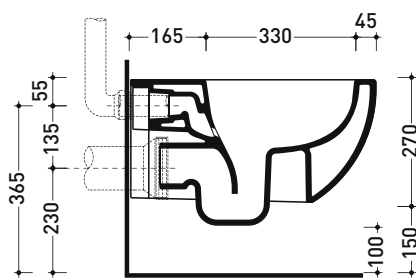

sezione longitudinale / section