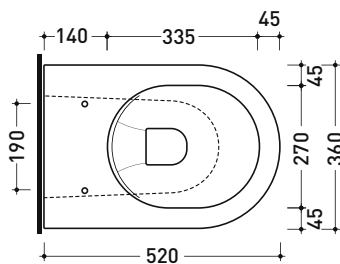

vista zenitale / zenital view

dettaglio erogatore / bidet jet detail

sezione longitudinale / section

vista retro / back view

dimensioni in mm

Le misure dimensionali riportate hanno una tolleranza del 2%

CERAMICA: finiture lucide

Dim. Imballo cm | Peso 28 kg | Pz. Pallet n° 15

CE UNI EN 997

Dop-No997

pag. 1/2

FLAMINIA sconsiglia l'abbinamento di questo Wc con passo rapido/flussometro e cassette alte tradizionali.

vista zenitale / zenital view

da/from 50 a/to 320 mm

sezione longitudinale / section

dimensioni in mm

Le misure dimensionali riportate hanno una tolleranza del 2%

CERAMICA: finiture lucide

finiture opache

AP117RG + ERWCB*

Vaso back to wall PLUS* con sistema goclean® e scarico S/P