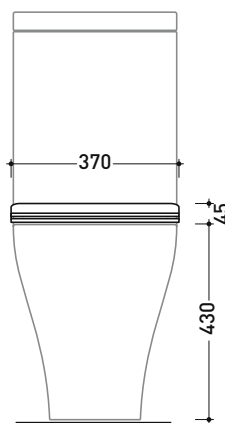

vista retro / back view

dimensioni in mm

Le misure dimensionali riportate hanno una tolleranza del 2%

CERAMICA: finiture lucide

bianco

finiture opache

latte

carbone

Complementi: Vaso App monoblocco (AP116G - AP116RG)

Dim. Imballo **cm** | Peso **3 kg** | Pz. Pallet n° -

art. AP116G - AP116RG
 vista zenitale / zenital view

art. AP116G - AP116RG
 vista laterale / lateral view