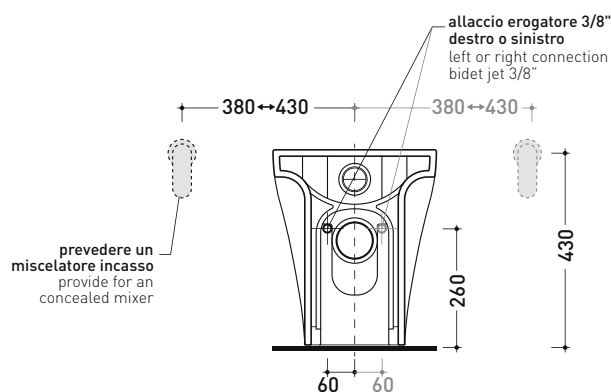

Dim. Imballo cm | Peso 29 kg | Pz. Pallet n° 15

UNI EN 997

Dop-No997

pag. 1/2

FLAMINIA sconsiglia l'abbinamento di questo Wc con passo rapido/flussometro e cassette alte tradizionali.

vista zenitale / zenital view

dettaglio erogatore / bidet jet detail

da/from 50 a/to 320 mm

sezione longitudinale / section

vista retro / back view

dimensioni in mm

Le misure dimensionali riportate hanno una tolleranza del 2%

CERAMICA: finiture lucide