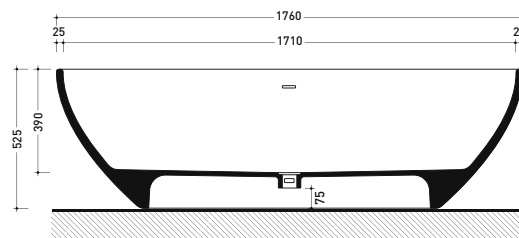

dimensioni in mm

PIETRALUCE: finiture lucide

bianco nero blu ultramarina rosso cuoio beige sabbia grigio

finiture opache

latte carbone argilla cenere