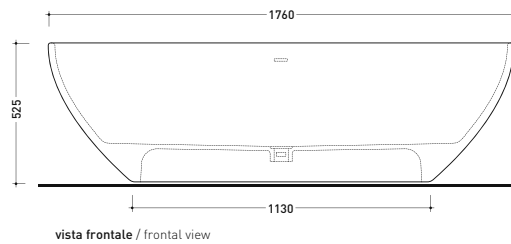

dimensioni in mm

PIETRALUCE: finiture lucide

bianco nero blu ultramarina rosso cuoio beige sabbia grigio

finiture opache

latte carbone argilla cenere