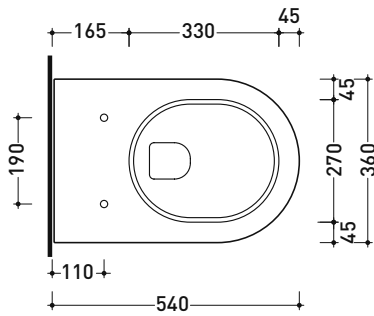

Accessori tecnici: Struttura SANITARBLOCK per orinatoio sospesi (136179)
 Corpo incasso per placca EQUA URINAL (879123)
 Flussometro EQUA URINAL AC con sensore a infrarossi (879120)

Dim. Imballo cm | Peso 17,5 kg | Pz. Pallet n° 24

dimensioni in mm

CERAMICA: finiture lucide

bianco

finiture opache

latte

carbone

cenere

Le misure dimensionali riportate hanno una tolleranza del 2%

dimensioni in mm

Le misure dimensionali riportate hanno una tolleranza del 2%

CERAMICA: finiture lucide

finiture opache

bianco

latte

carbone

AP118

Accessori tecnici: Staffa di fissaggio universale per vasi e bidet sospesi (41/P)

Dim. Imballo cm | Peso 22 kg | Pz. Pallet n° 18

UNI EN 997

Dop-No997

FLAMINIA sconsiglia l'abbinamento di questo Wc con passo rapido/flussometro e cassette alte tradizionali.