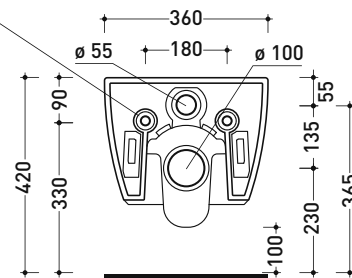

Accessori tecnici: Staffa di fissaggio universale per vasi e bidet sospesi (41/P)

Dim. Imballo cm | Peso 24 kg | Pz. Pallet n° 18

UNI EN 997

Dop-No997

FLAMINIA sconsiglia l'abbinamento di questo Wc con passo rapido/flussometro e cassette alte tradizionali.

vista zenitale / zenital view

vista laterale / lateral view

sezione longitudinale / section

art. 9008
 kit di fissaggio
 Fischer (in dotazione)
 Fischer fixing kit
 (included in the box)

vista retro / back view

dimensioni in mm

Le misure dimensionali riportate hanno una tolleranza del 2%

CERAMICA: finiture lucide

finiture opache

bianco

latte

carbone

AP118