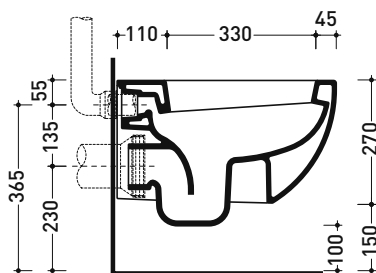

Accessori tecnici: Struttura SANITARBLOCK per orinatoio sospesi (136179)
 Corpo incasso per placca EQUA URINAL (879123)
 Flussometro EQUA URINAL AC con sensore a infrarossi (879120)

Dim. Imballo cm | Peso 17,5 kg | Pz. Pallet n° 24

vista retro / back view

dimensioni in mm

Le misure dimensionali riportate hanno una tolleranza del 2%

CERAMICA: finiture lucide

finiture opache

AP119 MiniApp

Vaso sospeso (completo di kit fissaggio art. 9008)

Dim. Imballo cm | Peso 21 kg | Pz. Pallet n° 18

UNI EN 997

Dop-No997

FLAMINIA sconsiglia l'abbinamento di questo Wc con passo rapido/flussometro e cassette alte tradizionali.

vista zenitale / zenital view

vista laterale / lateral view

sezione longitudinale / section

art. 9008
kit di fissaggio
Fischer (in dotazione)
Fischer fixing kit
(included in the box)

vista retro / back view

dimensioni in mm

Le misure dimensionali riportate hanno una tolleranza del 2%