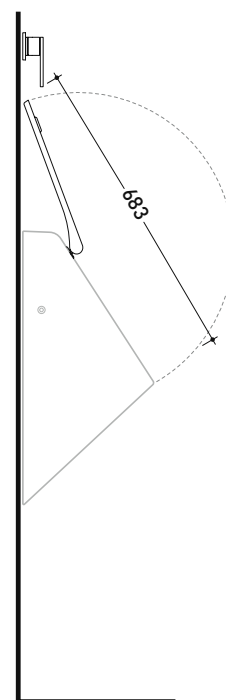

dimensioni in mm

CERAMICA: finiture lucide

bianco

finiture opache

latte

carbone

cenere

Le misure dimensionali riportate hanno una tolleranza del 2%

AP28CW03

Copri-orinatoio in termoindurente rallentato
CON CERNIERE A SGANCIO RAPIDO

Complementi: Orinatoio App (AP28G)

Dim. Imballo cm | Peso 1,3 kg | Pz. Pallet n° -

vista frontale / frontal view

vista laterale / lateral view

vista frontale / frontal view

vista laterale / lateral view

dimensioni in mm

TERMOINDURENTE: finiture lucide

bianco

finiture opache

latte

carbone

dimensioni in mm

Le misure dimensionali riportate hanno una tolleranza del 2%

CERAMICA: finiture lucide

finiture opache

bianco

latte

carbone

AP118