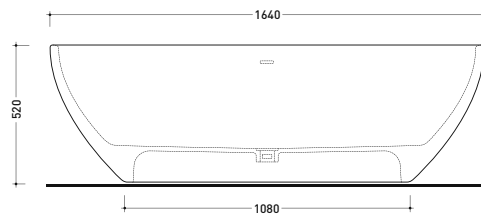

vista frontale / frontal view