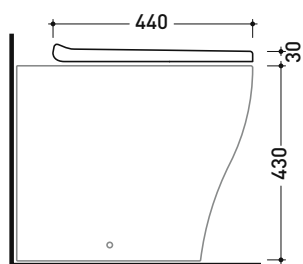

dettaglio erogatore / bidet jet detail

da/from 50 a/to 320 mm

sezione longitudinale / section

vista retro / back view

dimensioni in mm

Le misure dimensionali riportate hanno una tolleranza del 2%

CERAMICA: finiture lucide

UNI EN 14528 - CL20 Dop-No14528

vista zenitale / zenital view

vista laterale / lateral view

sezione longitudinale / section

vista retro / back view

dimensioni in mm

Le misure dimensionali riportate hanno una tolleranza del 2%

Dim. Imballo **cm** | Peso **3 kg** | Pz. Pallet n° -

art. AP117G - AP117RG
 vista zenitale / zenital view

art. AP118 - AP118G - AP118S
 vista zenitale / zenital view

art. AP119 - AP119G
 vista zenitale / zenital view

art. AP117G - AP117RG
 vista laterale / lateral view

art. AP118 - AP118G - AP118S
 vista laterale / lateral view

art. AP119 - AP119G
 vista laterale / lateral view

dimensioni in mm

Le misure dimensionali riportate hanno una tolleranza del 2%