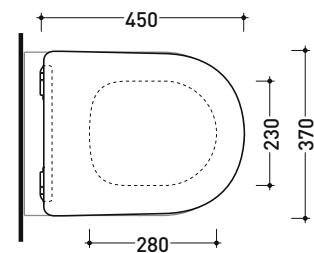

art. AP119 - AP119G
vista zenitale / zenital view