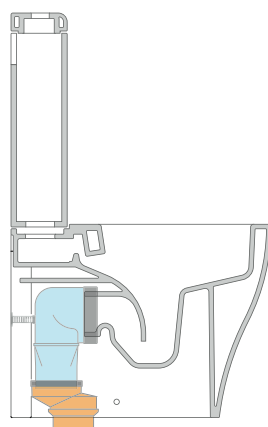

KIT PER SCARICO PAVIMENTO

LK5018 (SET: TR38CON+LKR40)

da/from 50 a/to 180 mm