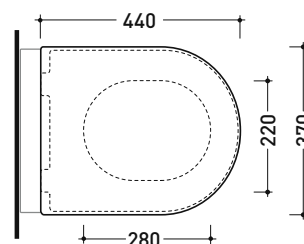

art. AP119 - AP119G
vista zenitale / zenital view