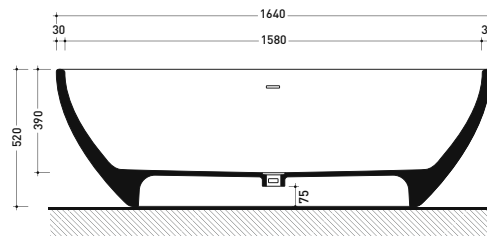

sezione longitudinale / section

dimensioni in mm

PIETRALUCE: finiture lucide