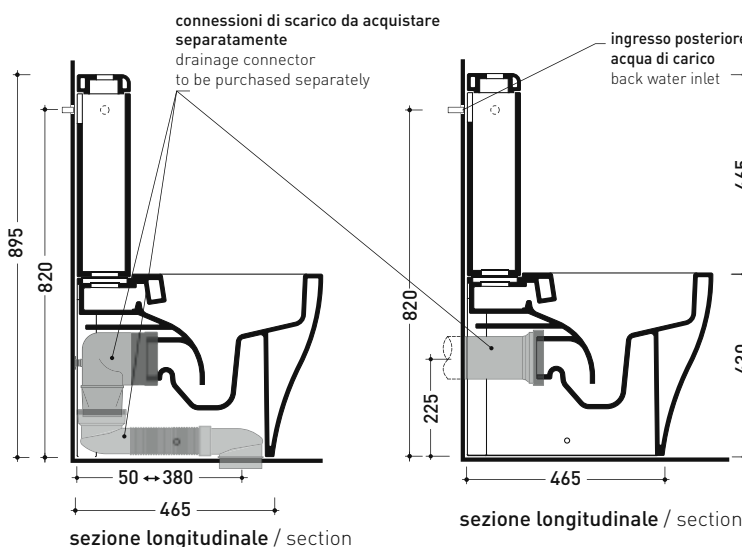

Accessori tecnici: Staffa di fissaggio universale per vasi e bidet sospesi (41/P)

Dim. Imballo cm | Peso 22 kg | Pz. Pallet n° 18

UNI EN 997

Dop-No997

FLAMINIA sconsiglia l'abbinamento di questo Wc con passo rapido/flussometro e cassette alte tradizionali.

Dim. Imballo vaso	cm	Peso	34 kg	Pz. Pallet n°	18
Dim. Imballo cassetta	cm	Peso	14 kg	Pz. Pallet n°	36

CE UNI EN 997

Dop-No997

pag. 1/2

vista zenitale / zenital view

sezione longitudinale / section

sezione longitudinale / section

vista retro / back view

dimensioni in mm

Le misure dimensionali riportate hanno una tolleranza del 2%

CERAMICA: finiture lucide

bianco

finiture opache

latte

carbone