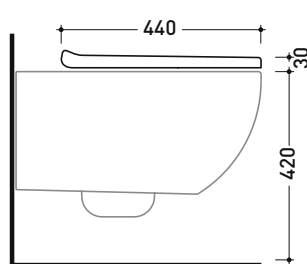

dettaglio erogatore / bidet jet detail

da/from 50 a/to 320 mm

sezione longitudinale / section

vista retro / back view

dimensioni in mm

Le misure dimensionali riportate hanno una tolleranza del 2%

CERAMICA: finiture lucide

UNI EN 14528 - CL20 Dop-No14528

vista zenitale / zenital view

vista laterale / lateral view

sezione longitudinale / section

vista retro / back view

dimensioni in mm

Le misure dimensionali riportate hanno una tolleranza del 2%

Dim. Imballo **cm** | Peso **3 kg** | Pz. Pallet n° -

art. AP117G - AP117RG
 vista zenitale / zenital view

art. AP118 - AP118G - AP118S
 vista zenitale / zenital view

art. AP119 - AP119G
 vista zenitale / zenital view

art. AP117G - AP117RG
 vista laterale / lateral view

art. AP118 - AP118G - AP118S
 vista laterale / lateral view

art. AP119 - AP119G
 vista laterale / lateral view

dimensioni in mm

Le misure dimensionali riportate hanno una tolleranza del 2%